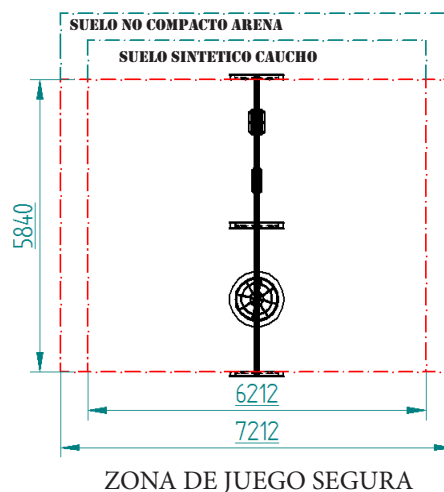

## III COLUMPIO 4 PLAZAS NEO III REF. FJ01013B

5500X980X2260 MM

DE 1 A 11 AÑOS

HIC= 1297 MM

## III COLUMPIO DOBLE + CESTÓN NEO III REF. FJ01013CD

5500X980X2260 MM

DE 1 A 11 AÑOS

HIC= 1297 MM

## III COLUMPIO INCLUSIVO + CESTÓN III REF. FJ01013IC

5500X980X2260 MM

DE 3 A 11 AÑOS

HIC= 1297 MM

**COL1000**

**FJ01013**

**FJ01013C**

**FJ01013S**