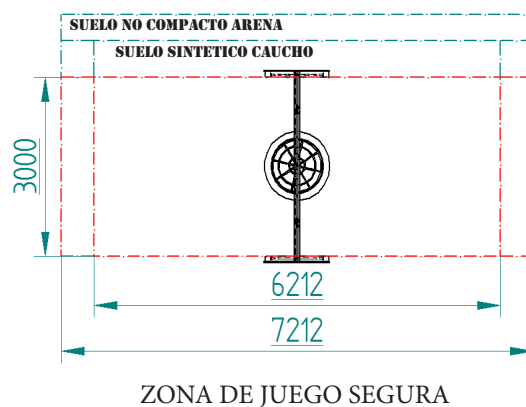

## III COLUMPIO SIMPLE NEO III REF. FJ01013S

1500X980X2260 MM

DE 2 A 11 AÑOS

HIC= 1297 MM

ZONA DE JUEGO SEGURA