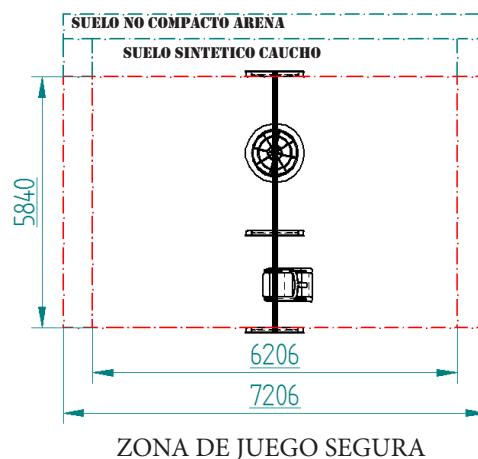

## III COLUMPIO DOBLE + CESTÓN NEO III REF. FJ01013CD

5500X980X2260 MM

DE 1 A 11 AÑOS

HIC= 1297 MM

## III COLUMPIO INCLUSIVO + CESTÓN III REF. FJ01013IC

5500X980X2260 MM

DE 3 A 11 AÑOS

HIC= 1297 MM

**COL1000**

**FJ01013**

**FJ01013C**

**FJ01013S**