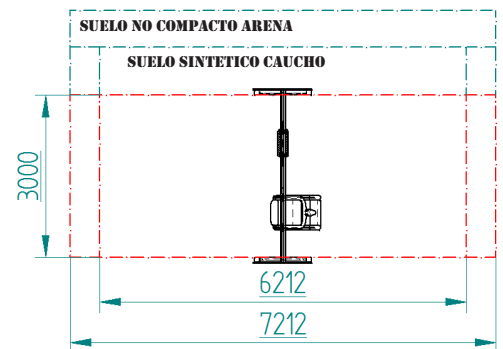

## III COLUMPIO INCLUSIVO III REF. FJ01013I

3000X980X2260 MM

DE 2 A 11 AÑOS

HIC= 1297 MM

ZONA DE JUEGO SEGURA

## III COLUMPIO TRIPLE NEO III REF. FJ01013T

4500X980X2260 MM

DE 1 A 11 AÑOS

HIC= 1297 MM

ZONA DE JUEGO SEGURA

## III COLUMPIO 4 PLAZAS NEO III REF. FJ01013B

5500X980X2260 MM

DE 1 A 11 AÑOS

HIC= 1297 MM