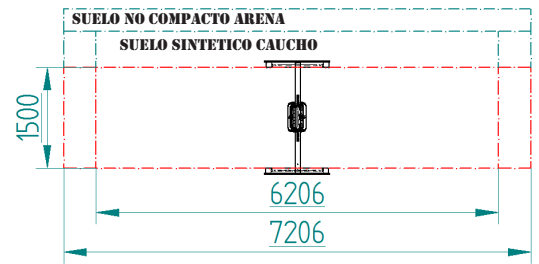

## III COLUMPIO SIMPLE NEO III REF. FJ01013S

1500X980X2260 MM

DE 2 A 11 AÑOS

HIC= 1297 MM

ZONA DE JUEGO SEGURA

## III COLUMPIO INCLUSIVO III REF. FJ01013I

3000X980X2260 MM

DE 2 A 11 AÑOS

HIC= 1297 MM

ZONA DE JUEGO SEGURA