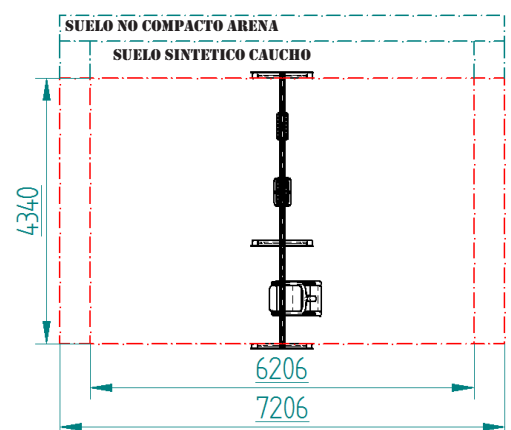

## III COLUMPIO INCLUSIVO III REF. FJ01013I

3000X980X2260 MM

DE 2 A 11 AÑOS

HIC= 1297 MM

ZONA DE JUEGO SEGURA

## III COLUMPIO TRIPLE NEO III REF. FJ01013T

4500X980X2260 MM

DE 1 A 11 AÑOS

HIC= 1297 MM

ZONA DE JUEGO SEGURA

## III COLUMPIO 4 PLAZAS NEO III REF. FJ01013B

5500X980X2260 MM

DE 1 A 11 AÑOS

HIC= 1297 MM

## III COLUMPIO DOBLE + CESTÓN NEO III REF. FJ01013CD

5500X980X2260 MM

DE 1 A 11 AÑOS

HIC= 1297 MM