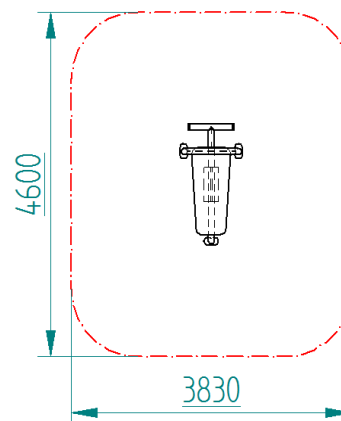

HIC= 1300 MM

ZONA DE EJERCICIO SEGURA

III ANILLAS III REF. SW003

1360X80X2500 MM

PERSONAS DE TALLA SUPERIOR A 1,40 M

HIC= 1600 MM

ZONA DE EJERCICIO SEGURA

|||| BARRA DE BOMBEROS |||| REF. SW004

1360X750X2500 MM

PERSONAS DE TALLA SUPERIOR A 1,40 M

HIC= 2500 MM

|||| BANCO DE EJERCICIOS |||| REF. SW005

2050X660X1300 MM

PERSONAS DE TALLA SUPERIOR A 1,40 M

HIC= 700 MM

|||| ESCALERA VERTICAL |||| REF. SW006

1360X80X2500 MM

PERSONAS DE TALLA SUPERIOR A 1,40 M

HIC= 2500 MM

ESCALERA HORIZONTAL REF. SW007

ZONA DE EJERCICIO SEGURA

CUADRADO DE ELEVACIONES REF. SW015

ZONA DE EJERCICIO SEGURA

BANCO PARALELAS REF. SW014

PERSONAS DE TALLA SUPERIOR A 1,40 M

HIC= 610 MM

ZONA DE EJERCICIO SEGURA

|||| PUNTOS DE EQUILIBRIO |||| REF. SW019

2820X420X614 MM

PERSONAS DE TALLA SUPERIOR A 1,40 M

HIC= 614 MM

ZONA DE EJERCICIO SEGURA