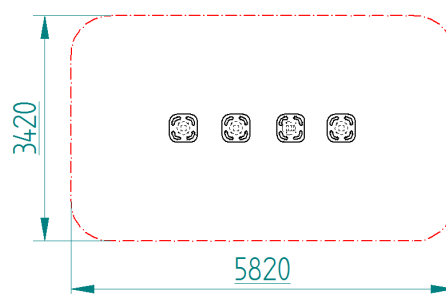

ZONA DE EJERCICIO SEGURA

|||| FLEXIONES |||| REF. SW016

3920X80X1110 MM

PERSONAS DE TALLA SUPERIOR A 1,40 M

HIC= 1000 MM

ZONA DE EJERCICIO SEGURA

|||| PALOS DE EQUILIBRIO |||| REF. SW018

580X140X610 MM

PERSONAS DE TALLA SUPERIOR A 1,40 M

HIC= 610 MM

ZONA DE EJERCICIO SEGURA

|||| PUNTOS DE EQUILIBRIO |||| REF. SW019

2820X420X614 MM

PERSONAS DE TALLA SUPERIOR A 1,40 M

HIC= 614 MM

ZONA DE EJERCICIO SEGURA

||| CONJUNTO MONKEY ||| REF. SW008

3870X1360X2500 MM

PERSONAS DE TALLA SUPERIOR A 1,40 M

HIC= 2500 MM

ZONA DE EJERCICIO SEGURA

||| ESTACIÓN BASSIC ||| REF. SW010

6750X4800X2500 MM

PERSONAS DE TALLA SUPERIOR A 1,40 M