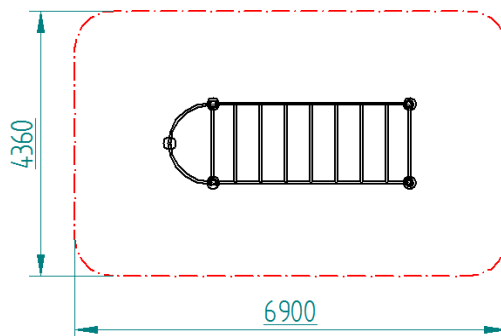

PERSONAS DE TALLA SUPERIOR A 1,40 M

HIC= 610 MM

ZONA DE EJERCICIO SEGURA

|||| PUNTOS DE EQUILIBRIO |||| REF. SW019

2820X420X614 MM

PERSONAS DE TALLA SUPERIOR A 1,40 M

HIC= 614 MM

ZONA DE EJERCICIO SEGURA

||| CONJUNTO MONKEY ||| REF. SW008

3870X1360X2500 MM

PERSONAS DE TALLA SUPERIOR A 1,40 M

HIC= 2500 MM

ZONA DE EJERCICIO SEGURA

||| ESTACIÓN BASSIC ||| REF. SW010

6750X4800X2500 MM

PERSONAS DE TALLA SUPERIOR A 1,40 M

HIC= 2500 MM

ZONA DE EJERCICIO SEGURA

||| ESTACIÓN MÁXIMA ||| REF. SW012

8310X6450X2500 MM

PERSONAS DE TALLA SUPERIOR A 1,40 M

HIC= 2500 MM

ZONA DE EJERCICIO SEGURA

SW001