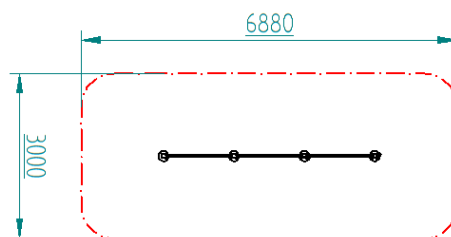

ZONA DE EJERCICIO SEGURA

|||| FLEXIONES |||| REF. SW016

3920X80X1110 MM

PERSONAS DE TALLA SUPERIOR A 1,40 M

HIC= 1000 MM

ZONA DE EJERCICIO SEGURA

|||| PALOS DE EQUILIBRIO |||| REF. SW018

580X140X610 MM

PERSONAS DE TALLA SUPERIOR A 1,40 M

HIC= 610 MM

ZONA DE EJERCICIO SEGURA

|||| PUNTOS DE EQUILIBRIO |||| REF. SW019

2820X420X614 MM

PERSONAS DE TALLA SUPERIOR A 1,40 M

HIC= 614 MM

ZONA DE EJERCICIO SEGURA