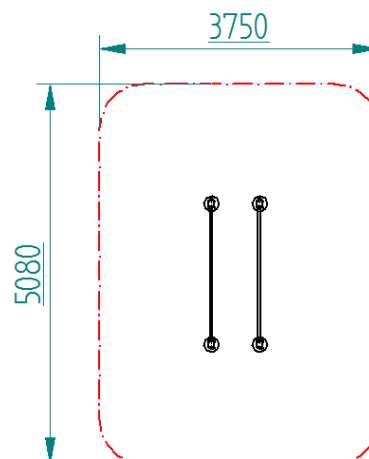

III BARRAS FIJAS III REF. SW001

3240X80X2500 MM

PERSONAS DE TALLA SUPERIOR A 1,40 M

HIC= 2500 MM

ZONA DE EJERCICIO SEGURA

III PARALELAS III REF. SW002

3240X750X1400 MM

PERSONAS DE TALLA SUPERIOR A 1,40 M

HIC= 1300 MM

ZONA DE EJERCICIO SEGURA

III ANILLAS III REF. SW003

1360X80X2500 MM

PERSONAS DE TALLA SUPERIOR A 1,40 M

HIC= 1600 MM

ZONA DE EJERCICIO SEGURA

|||| BARRA DE BOMBEROS |||| REF. SW004

1360X750X2500 MM

PERSONAS DE TALLA SUPERIOR A 1,40 M

HIC= 2500 MM

|||| BANCO DE EJERCICIOS |||| REF. SW005

2050X660X1300 MM

PERSONAS DE TALLA SUPERIOR A 1,40 M

HIC= 700 MM

|||| ESCALERA VERTICAL |||| REF. SW006

PERSONAS DE TALLA SUPERIOR A 1,40 M

HIC= 610 MM

ZONA DE EJERCICIO SEGURA

|||| PUNTOS DE EQUILIBRIO |||| REF. SW019

2820X420X614 MM

PERSONAS DE TALLA SUPERIOR A 1,40 M

HIC= 614 MM

ZONA DE EJERCICIO SEGURA