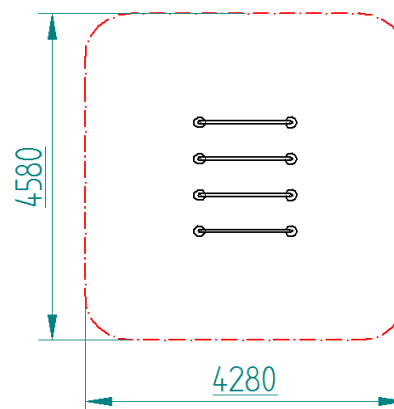

1360X750X2500 MM

PERSONAS DE TALLA SUPERIOR A 1,40 M

HIC= 2500 MM

|||| BANCO DE EJERCICIOS |||| REF. SW005

2050X660X1300 MM

PERSONAS DE TALLA SUPERIOR A 1,40 M

HIC= 700 MM

|||| ESCALERA VERTICAL |||| REF. SW006

1360X80X2500 MM

PERSONAS DE TALLA SUPERIOR A 1,40 M

HIC= 2500 MM

ESCALERA HORIZONTAL REF. SW007

ZONA DE EJERCICIO SEGURA

CUADRADO DE ELEVACIONES REF. SW015

ZONA DE EJERCICIO SEGURA

BANCO PARALELAS REF. SW014

ZONA DE EJERCICIO SEGURA

|||| FLEXIONES |||| REF. SW016

3920X80X1110 MM

PERSONAS DE TALLA SUPERIOR A 1,40 M

HIC= 1000 MM

ZONA DE EJERCICIO SEGURA

|||| PALOS DE EQUILIBRIO |||| REF. SW018

580X140X610 MM

PERSONAS DE TALLA SUPERIOR A 1,40 M

HIC= 610 MM

ZONA DE EJERCICIO SEGURA

|||| PUNTOS DE EQUILIBRIO |||| REF. SW019

2820X420X614 MM

PERSONAS DE TALLA SUPERIOR A 1,40 M

HIC= 614 MM

ZONA DE EJERCICIO SEGURA