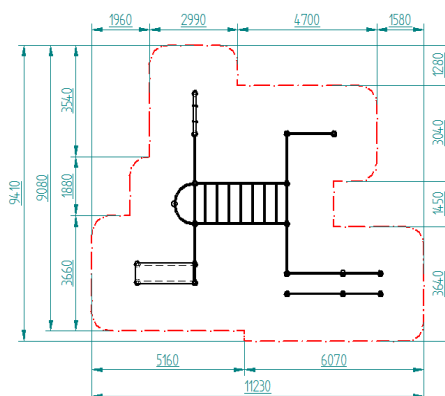

PERSONAS DE TALLA SUPERIOR A 1,40 M

HIC= 610 MM

ZONA DE EJERCICIO SEGURA

|||| PUNTOS DE EQUILIBRIO |||| REF. SW019

2820X420X614 MM

PERSONAS DE TALLA SUPERIOR A 1,40 M

HIC= 614 MM

ZONA DE EJERCICIO SEGURA

||| CONJUNTO MONKEY ||| REF. SW008

3870X1360X2500 MM

PERSONAS DE TALLA SUPERIOR A 1,40 M

HIC= 2500 MM

ZONA DE EJERCICIO SEGURA

||| ESTACIÓN BASSIC ||| REF. SW010

6750X4800X2500 MM

PERSONAS DE TALLA SUPERIOR A 1,40 M

HIC= 2500 MM

ZONA DE EJERCICIO SEGURA

||| ESTACIÓN MÁXIMA ||| REF. SW012

8310X6450X2500 MM

PERSONAS DE TALLA SUPERIOR A 1,40 M

HIC= 2500 MM

ZONA DE EJERCICIO SEGURA

SW001