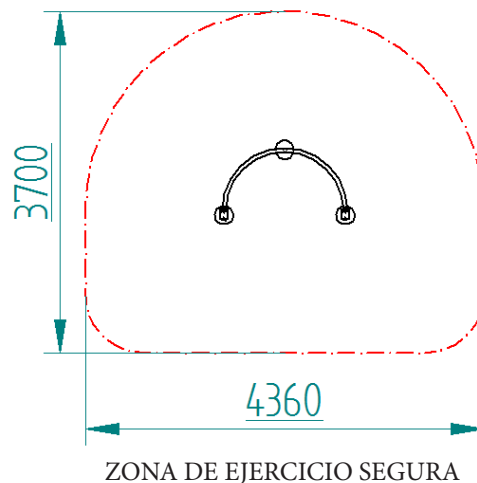

III BARRAS FIJAS III REF. SW001

3240X80X2500 MM

PERSONAS DE TALLA SUPERIOR A 1,40 M

HIC= 2500 MM

ZONA DE EJERCICIO SEGURA

III PARALELAS III REF. SW002

3240X750X1400 MM

PERSONAS DE TALLA SUPERIOR A 1,40 M

HIC= 1300 MM

ZONA DE EJERCICIO SEGURA

III ANILLAS III REF. SW003

1360X80X2500 MM

PERSONAS DE TALLA SUPERIOR A 1,40 M

HIC= 1600 MM

ZONA DE EJERCICIO SEGURA

|||| BARRA DE BOMBEROS |||| REF. SW004

1360X750X2500 MM

PERSONAS DE TALLA SUPERIOR A 1,40 M

HIC= 2500 MM

|||| BANCO DE EJERCICIOS |||| REF. SW005

2050X660X1300 MM

PERSONAS DE TALLA SUPERIOR A 1,40 M

HIC= 700 MM

|||| ESCALERA VERTICAL |||| REF. SW006

PERSONAS DE TALLA SUPERIOR A 1,40 M

HIC= 610 MM

ZONA DE EJERCICIO SEGURA

|||| PUNTOS DE EQUILIBRIO |||| REF. SW019

2820X420X614 MM

PERSONAS DE TALLA SUPERIOR A 1,40 M

HIC= 614 MM

ZONA DE EJERCICIO SEGURA