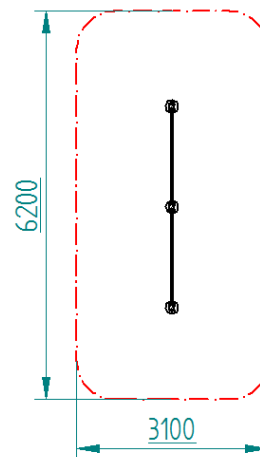

III BARRAS FIJAS III REF. SW001

3240X80X2500 MM

PERSONAS DE TALLA SUPERIOR A 1,40 M

HIC= 2500 MM

ZONA DE EJERCICIO SEGURA

III PARALELAS III REF. SW002

3240X750X1400 MM

PERSONAS DE TALLA SUPERIOR A 1,40 M

HIC= 1300 MM

ZONA DE EJERCICIO SEGURA

III ANILLAS III REF. SW003

1360X80X2500 MM

PERSONAS DE TALLA SUPERIOR A 1,40 M

HIC= 1600 MM

ZONA DE EJERCICIO SEGURA

|||| BARRA DE BOMBEROS |||| REF. SW004

1360X750X2500 MM

PERSONAS DE TALLA SUPERIOR A 1,40 M

HIC= 2500 MM

|||| BANCO DE EJERCICIOS |||| REF. SW005

2050X660X1300 MM

PERSONAS DE TALLA SUPERIOR A 1,40 M

HIC= 700 MM

|||| ESCALERA VERTICAL |||| REF. SW006