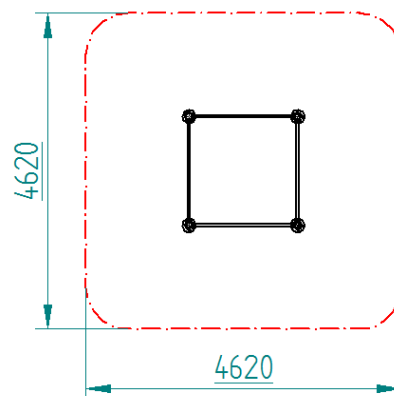

1360X750X2500 MM

PERSONAS DE TALLA SUPERIOR A 1,40 M

HIC= 2500 MM

|||| BANCO DE EJERCICIOS |||| REF. SW005

2050X660X1300 MM

PERSONAS DE TALLA SUPERIOR A 1,40 M

HIC= 700 MM

|||| ESCALERA VERTICAL |||| REF. SW006

1360X80X2500 MM

PERSONAS DE TALLA SUPERIOR A 1,40 M

HIC= 2500 MM

ESCALERA HORIZONTAL REF. SW007

ZONA DE EJERCICIO SEGURA

CUADRADO DE ELEVACIONES REF. SW015

ZONA DE EJERCICIO SEGURA

BANCO PARALELAS REF. SW014

ZONA DE EJERCICIO SEGURA

|||| FLEXIONES |||| REF. SW016

3920X80X1110 MM

PERSONAS DE TALLA SUPERIOR A 1,40 M

HIC= 1000 MM

ZONA DE EJERCICIO SEGURA

|||| PALOS DE EQUILIBRIO |||| REF. SW018

580X140X610 MM

PERSONAS DE TALLA SUPERIOR A 1,40 M

HIC= 610 MM

ZONA DE EJERCICIO SEGURA

|||| PUNTOS DE EQUILIBRIO |||| REF. SW019

2820X420X614 MM

PERSONAS DE TALLA SUPERIOR A 1,40 M

HIC= 614 MM

ZONA DE EJERCICIO SEGURA