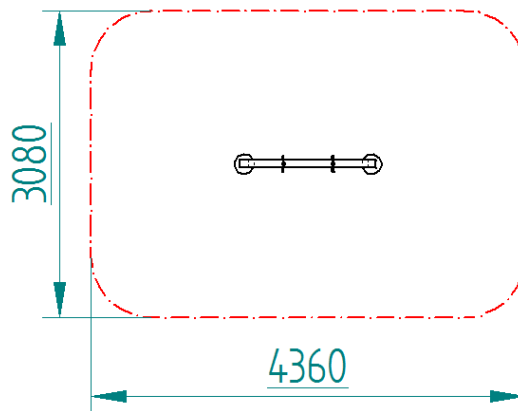

III BARRAS FIJAS III REF. SW001

3240X80X2500 MM

PERSONAS DE TALLA SUPERIOR A 1,40 M

HIC= 2500 MM

ZONA DE EJERCICIO SEGURA

III PARALELAS III REF. SW002

3240X750X1400 MM

PERSONAS DE TALLA SUPERIOR A 1,40 M

HIC= 1300 MM

ZONA DE EJERCICIO SEGURA

III ANILLAS III REF. SW003

1360X80X2500 MM

PERSONAS DE TALLA SUPERIOR A 1,40 M

HIC= 1600 MM

ZONA DE EJERCICIO SEGURA

|||| BARRA DE BOMBEROS |||| REF. SW004

1360X750X2500 MM

PERSONAS DE TALLA SUPERIOR A 1,40 M

HIC= 2500 MM

|||| BANCO DE EJERCICIOS |||| REF. SW005

2050X660X1300 MM

PERSONAS DE TALLA SUPERIOR A 1,40 M

HIC= 700 MM

|||| ESCALERA VERTICAL |||| REF. SW006

PERSONAS DE TALLA SUPERIOR A 1,40 M

HIC= 610 MM

ZONA DE EJERCICIO SEGURA

|||| PUNTOS DE EQUILIBRIO |||| REF. SW019

2820X420X614 MM

PERSONAS DE TALLA SUPERIOR A 1,40 M

HIC= 614 MM

ZONA DE EJERCICIO SEGURA