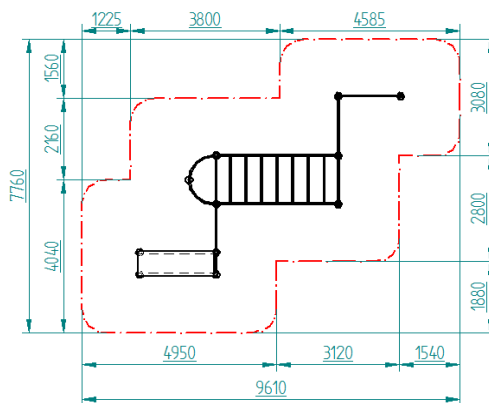

ZONA DE EJERCICIO SEGURA

|||| FLEXIONES |||| REF. SW016

3920X80X1110 MM

PERSONAS DE TALLA SUPERIOR A 1,40 M

HIC= 1000 MM

ZONA DE EJERCICIO SEGURA

|||| PALOS DE EQUILIBRIO |||| REF. SW018

580X140X610 MM

PERSONAS DE TALLA SUPERIOR A 1,40 M

HIC= 610 MM

ZONA DE EJERCICIO SEGURA

|||| PUNTOS DE EQUILIBRIO |||| REF. SW019

2820X420X614 MM

PERSONAS DE TALLA SUPERIOR A 1,40 M

HIC= 614 MM

ZONA DE EJERCICIO SEGURA

||| CONJUNTO MONKEY ||| REF. SW008

3870X1360X2500 MM

PERSONAS DE TALLA SUPERIOR A 1,40 M

HIC= 2500 MM

ZONA DE EJERCICIO SEGURA

||| ESTACIÓN BASSIC ||| REF. SW010

6750X4800X2500 MM

PERSONAS DE TALLA SUPERIOR A 1,40 M

HIC= 2500 MM

ZONA DE EJERCICIO SEGURA

||| ESTACIÓN MÁXIMA ||| REF. SW012

8310X6450X2500 MM

PERSONAS DE TALLA SUPERIOR A 1,40 M

HIC= 2500 MM

ZONA DE EJERCICIO SEGURA

SW001