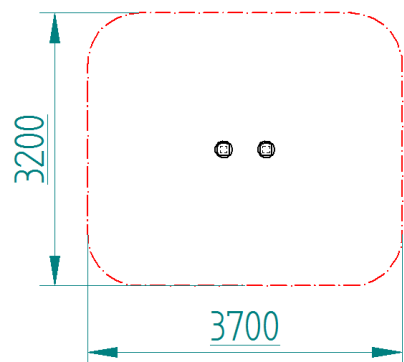

1360X80X2500 MM

PERSONAS DE TALLA SUPERIOR A 1,40 M

HIC= 2500 MM

ESCALERA HORIZONTAL REF. SW007

ZONA DE EJERCICIO SEGURA

CUADRADO DE ELEVACIONES REF. SW015

ZONA DE EJERCICIO SEGURA

BANCO PARALELAS REF. SW014

ZONA DE EJERCICIO SEGURA

|||| FLEXIONES |||| REF. SW016

3920X80X1110 MM

PERSONAS DE TALLA SUPERIOR A 1,40 M

HIC= 1000 MM

ZONA DE EJERCICIO SEGURA

|||| PALOS DE EQUILIBRIO |||| REF. SW018

580X140X610 MM

PERSONAS DE TALLA SUPERIOR A 1,40 M

HIC= 610 MM

ZONA DE EJERCICIO SEGURA

|||| PUNTOS DE EQUILIBRIO |||| REF. SW019

2820X420X614 MM

PERSONAS DE TALLA SUPERIOR A 1,40 M

HIC= 614 MM

ZONA DE EJERCICIO SEGURA

||| CONJUNTO MONKEY ||| REF. SW008

3870X1360X2500 MM

PERSONAS DE TALLA SUPERIOR A 1,40 M

HIC= 2500 MM

ZONA DE EJERCICIO SEGURA

||| ESTACIÓN BASSIC ||| REF. SW010

6750X4800X2500 MM

PERSONAS DE TALLA SUPERIOR A 1,40 M