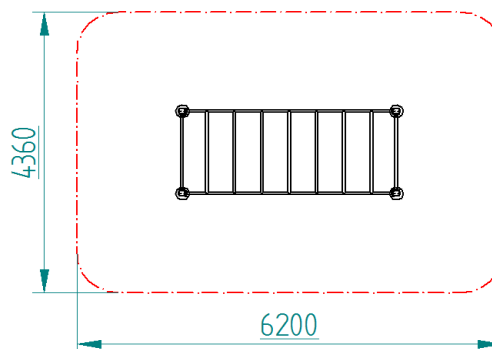

1360X750X2500 MM

PERSONAS DE TALLA SUPERIOR A 1,40 M

HIC= 2500 MM

|||| BANCO DE EJERCICIOS |||| REF. SW005

2050X660X1300 MM

PERSONAS DE TALLA SUPERIOR A 1,40 M

HIC= 700 MM

|||| ESCALERA VERTICAL |||| REF. SW006

1360X80X2500 MM

PERSONAS DE TALLA SUPERIOR A 1,40 M

HIC= 2500 MM

ESCALERA HORIZONTAL REF. SW007

ZONA DE EJERCICIO SEGURA

CUADRADO DE ELEVACIONES REF. SW015

ZONA DE EJERCICIO SEGURA

BANCO PARALELAS REF. SW014

ZONA DE EJERCICIO SEGURA

|||| FLEXIONES |||| REF. SW016

3920X80X1110 MM

PERSONAS DE TALLA SUPERIOR A 1,40 M

HIC= 1000 MM

ZONA DE EJERCICIO SEGURA

|||| PALOS DE EQUILIBRIO |||| REF. SW018

580X140X610 MM

PERSONAS DE TALLA SUPERIOR A 1,40 M

HIC= 610 MM

ZONA DE EJERCICIO SEGURA

|||| PUNTOS DE EQUILIBRIO |||| REF. SW019

2820X420X614 MM

PERSONAS DE TALLA SUPERIOR A 1,40 M

HIC= 614 MM

ZONA DE EJERCICIO SEGURA