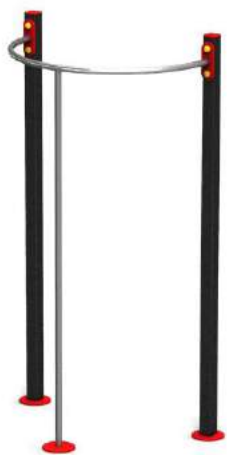

III BARRAS FIJAS III REF. SW001

3240X80X2500 MM

PERSONAS DE TALLA SUPERIOR A 1,40 M

HIC= 2500 MM

ZONA DE EJERCICIO SEGURA

III PARALELAS III REF. SW002

3240X750X1400 MM

PERSONAS DE TALLA SUPERIOR A 1,40 M

HIC= 1300 MM

ZONA DE EJERCICIO SEGURA

III ANILLAS III REF. SW003

1360X80X2500 MM

PERSONAS DE TALLA SUPERIOR A 1,40 M

HIC= 1600 MM

ZONA DE EJERCICIO SEGURA

|||| BARRA DE BOMBEROS |||| REF. SW004

1360X750X2500 MM

PERSONAS DE TALLA SUPERIOR A 1,40 M

HIC= 2500 MM

|||| BANCO DE EJERCICIOS |||| REF. SW005

2050X660X1300 MM

PERSONAS DE TALLA SUPERIOR A 1,40 M

HIC= 700 MM

|||| ESCALERA VERTICAL |||| REF. SW006

1360X80X2500 MM

PERSONAS DE TALLA SUPERIOR A 1,40 M

HIC= 2500 MM

ESCALERA HORIZONTAL REF. SW007

ZONA DE EJERCICIO SEGURA

CUADRADO DE ELEVACIONES REF. SW015

ZONA DE EJERCICIO SEGURA

BANCO PARALELAS REF. SW014