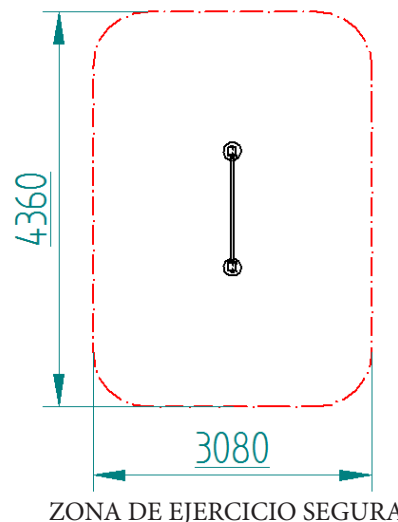

HIC= 1300 MM

ZONA DE EJERCICIO SEGURA

III ANILLAS III REF. SW003

1360X80X2500 MM

PERSONAS DE TALLA SUPERIOR A 1,40 M

HIC= 1600 MM

ZONA DE EJERCICIO SEGURA

|||| BARRA DE BOMBEROS |||| REF. SW004

1360X750X2500 MM

PERSONAS DE TALLA SUPERIOR A 1,40 M

HIC= 2500 MM

|||| BANCO DE EJERCICIOS |||| REF. SW005

2050X660X1300 MM

PERSONAS DE TALLA SUPERIOR A 1,40 M

HIC= 700 MM

|||| ESCALERA VERTICAL |||| REF. SW006

1360X80X2500 MM

PERSONAS DE TALLA SUPERIOR A 1,40 M

HIC= 2500 MM

ESCALERA HORIZONTAL REF. SW007

ZONA DE EJERCICIO SEGURA

CUADRADO DE ELEVACIONES REF. SW015

ZONA DE EJERCICIO SEGURA

BANCO PARALELAS REF. SW014

PERSONAS DE TALLA SUPERIOR A 1,40 M

HIC= 610 MM

ZONA DE EJERCICIO SEGURA

|||| PUNTOS DE EQUILIBRIO |||| REF. SW019

2820X420X614 MM

PERSONAS DE TALLA SUPERIOR A 1,40 M

HIC= 614 MM

ZONA DE EJERCICIO SEGURA