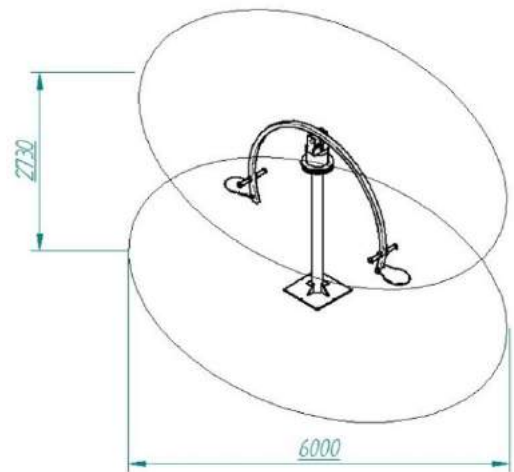

III GIROFLEX NEO III REF. ES009