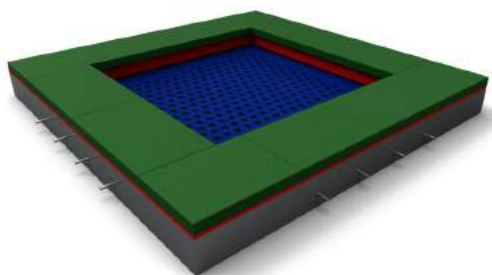

ZONA DE JUEGO SEGURA

ESCAVADORA NEO REF. 221232

1400X230X1150 MM

DE 3 A 11 AÑOS

HIC= 520 MM

ZONA DE JUEGO SEGURA

TRAMOLÍN KIDDY REF. ES007

1800X1800X300 MM