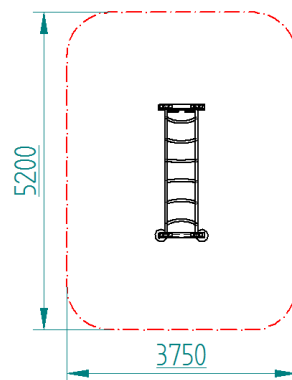

ROCODECH REF. ES070