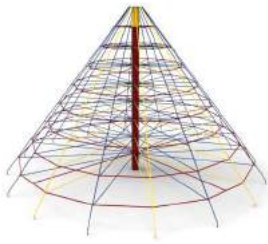

ES021

TR1005

ES007

0100300