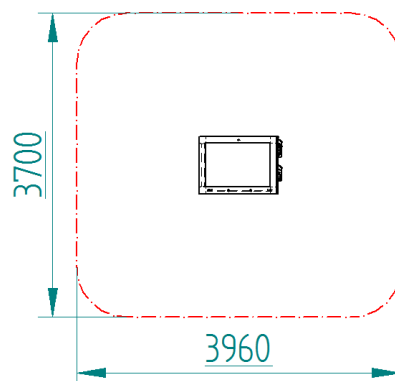

III TREPA MOUNTAIN NEO III REF. ES050

ZONA DE JUEGO SEGURA

ROCÓDROMO MECANOVA NEO REF. ES090

3832X3000X3000 MM

DE 3 A 14 AÑOS

HIC= 1300 MM

ZONA DE JUEGO SEGURA

TREPA NEO REF. TRNEO1004

960X700X2000 MM

DE 3 A 14 AÑOS

HIC= 1800 MM

ZONA DE JUEGO SEGURA

TREPA PLUS NEO REF. TRNEO1005

2000X1960X2000 MM

DE 3 A 14 AÑOS

HIC= 1800 MM

ZONA DE JUEGO SEGURA

ESCAVADORA NEO REF. 221232

1400X230X1150 MM

DE 3 A 11 AÑOS

HIC= 520 MM

ZONA DE JUEGO SEGURA

TRAMOLÍN KIDDY REF. ES007

1800X1800X300 MM

DE 2 A 11 AÑOS

HIC= 0 MM

ZONA DE JUEGO SEGURA

PIRÁMIDE NEO H3000 REF. 0100300

4500X4500X3000 MM

MÁS DE 5 AÑOS

HIC= 1500 MM

ZONA DE JUEGO SEGURA