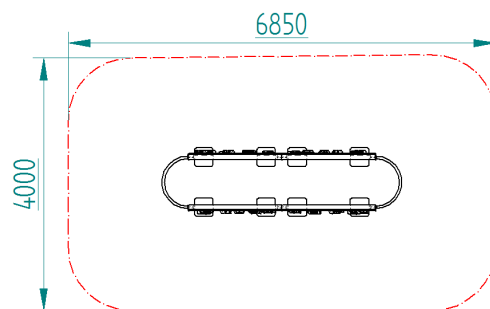

III TREPA MOUNTAIN NEO III REF. ES050

ZONA DE JUEGO SEGURA

ROCÓDROMO MECANOVA NEO REF. ES090

3832X3000X3000 MM

DE 3 A 14 AÑOS

HIC= 1300 MM

ZONA DE JUEGO SEGURA

TREPA NEO REF. TRNEO1004

960X700X2000 MM

DE 3 A 14 AÑOS

HIC= 1800 MM

ZONA DE JUEGO SEGURA

TREPA PLUS NEO REF. TRNEO1005

2000X1960X2000 MM

DE 3 A 14 AÑOS

HIC= 1800 MM

ZONA DE JUEGO SEGURA

ESCAVADORA NEO REF. 221232

1400X230X1150 MM

DE 3 A 11 AÑOS

HIC= 520 MM

ZONA DE JUEGO SEGURA

TRAMOLÍN KIDDY REF. ES007

1800X1800X300 MM

DE 2 A 11 AÑOS

HIC= 0 MM

ZONA DE JUEGO SEGURA

PIRÁMIDE NEO H3000 REF. 0100300

4500X4500X3000 MM

MÁS DE 5 AÑOS

HIC= 1500 MM

ZONA DE JUEGO SEGURA