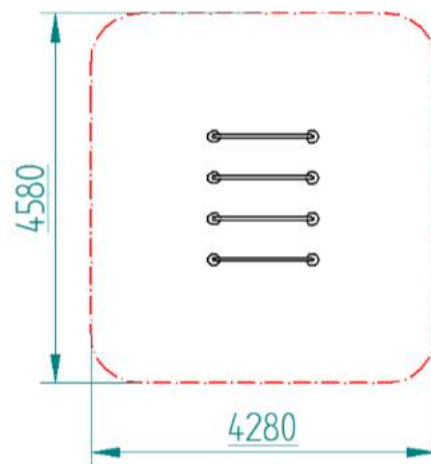

PARALELAS NEO REF. ES080