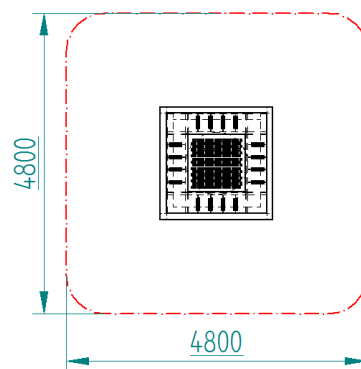

ZONA DE JUEGO SEGURA

ESCAVADORA NEO REF. 221232

1400X230X1150 MM

DE 3 A 11 AÑOS

HIC= 520 MM

ZONA DE JUEGO SEGURA

TRAMOLÍN KIDDY REF. ES007

1800X1800X300 MM

DE 2 A 11 AÑOS

HIC= 0 MM

ZONA DE JUEGO SEGURA

PIRÁMIDE NEO H3000 REF. 0100300

4500X4500X3000 MM

MÁS DE 5 AÑOS

HIC= 1500 MM

ZONA DE JUEGO SEGURA