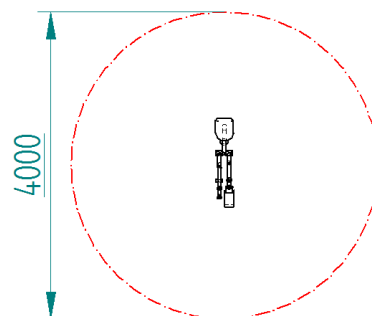

960X700X2000 MM

DE 3 A 14 AÑOS

HIC= 1800 MM

ZONA DE JUEGO SEGURA

TREPA PLUS NEO REF. TRNEO1005

2000X1960X2000 MM

DE 3 A 14 AÑOS

HIC= 1800 MM

ZONA DE JUEGO SEGURA

ESCAVADORA NEO REF. 221232

1400X230X1150 MM

DE 3 A 11 AÑOS

HIC= 520 MM

ZONA DE JUEGO SEGURA

TRAMOLÍN KIDDY REF. ES007

1800X1800X300 MM

DE 2 A 11 AÑOS

HIC= 0 MM

ZONA DE JUEGO SEGURA

PIRÁMIDE NEO H3000 REF. 0100300

4500X4500X3000 MM

MÁS DE 5 AÑOS

HIC= 1500 MM

ZONA DE JUEGO SEGURA