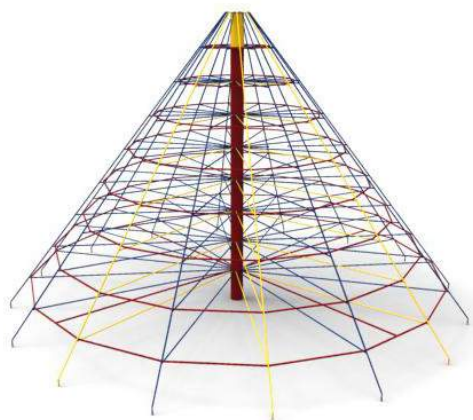

DE 2 A 11 AÑOS

HIC= 0 MM

ZONA DE JUEGO SEGURA

PIRÁMIDE NEO H3000 REF. 0100300

4500X4500X3000 MM

MÁS DE 5 AÑOS

HIC= 1500 MM

ZONA DE JUEGO SEGURA