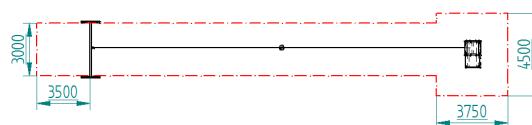

DE 2 A 11 AÑOS

HIC= 0 MM

ZONA DE JUEGO SEGURA

PIRÁMIDE NEO H3000 REF. 0100300

4500X4500X3000 MM

MÁS DE 5 AÑOS

HIC= 1500 MM

ZONA DE JUEGO SEGURA

ROCODECH REF. ES070

ZONA DE JUEGO SEGURA

PARALELAS NEO REF. ES080

ZONA DE JUEGO SEGURA

TIROLINA NEO REF. ES019

ZONA DE JUEGO SEGURA

ES021

ES009