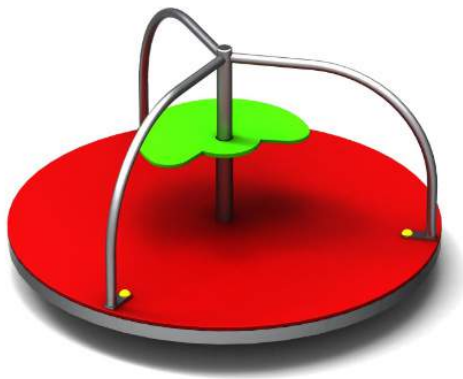

III CARRUSEL NEO III REF. ES021