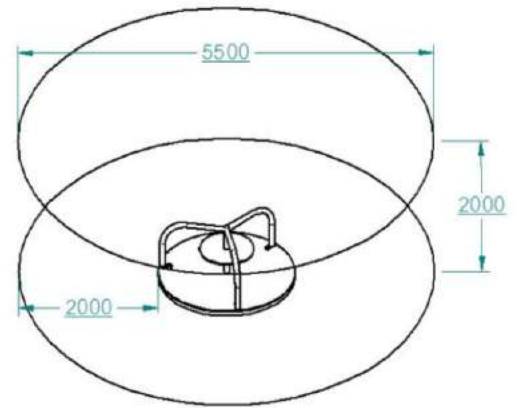

III CARRUSEL NEO III REF. ES021