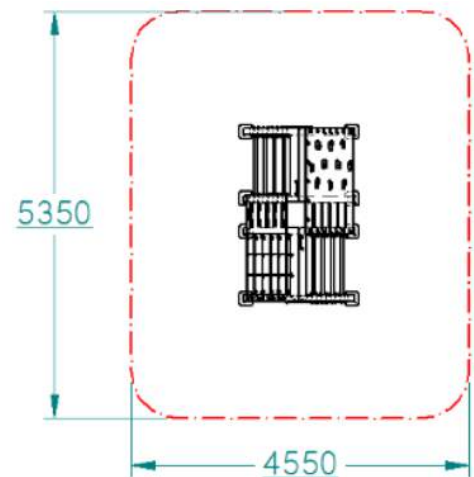

III TREPA MOUNTAIN NEO III REF. ES050

ZONA DE JUEGO SEGURA

ROCÓDROMO MECANOVA NEO REF. ES090

3832X3000X3000 MM

DE 3 A 14 AÑOS

HIC= 1300 MM

ZONA DE JUEGO SEGURA

TREPA NEO REF. TRNEO1004

960X700X2000 MM

DE 3 A 14 AÑOS

HIC= 1800 MM

ZONA DE JUEGO SEGURA

TREPA PLUS NEO REF. TRNEO1005

2000X1960X2000 MM

DE 3 A 14 AÑOS

HIC= 1800 MM

ZONA DE JUEGO SEGURA

ESCAVADORA NEO REF. 221232

1400X230X1150 MM

DE 3 A 11 AÑOS

HIC= 520 MM

ZONA DE JUEGO SEGURA

TRAMOLÍN KIDDY REF. ES007

1800X1800X300 MM

DE 2 A 11 AÑOS

HIC= 0 MM

ZONA DE JUEGO SEGURA

PIRÁMIDE NEO H3000 REF. 0100300

4500X4500X3000 MM

MÁS DE 5 AÑOS

HIC= 1500 MM

ZONA DE JUEGO SEGURA