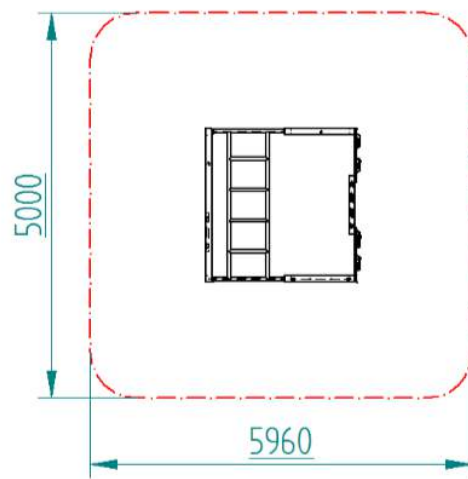

960X700X2000 MM

DE 3 A 14 AÑOS

HIC= 1800 MM

ZONA DE JUEGO SEGURA

TREPA PLUS NEO REF. TRNEO1005

2000X1960X2000 MM

DE 3 A 14 AÑOS

HIC= 1800 MM

ZONA DE JUEGO SEGURA

ESCAVADORA NEO REF. 221232

1400X230X1150 MM

DE 3 A 11 AÑOS

HIC= 520 MM

ZONA DE JUEGO SEGURA

TRAMOLÍN KIDDY REF. ES007

1800X1800X300 MM

DE 2 A 11 AÑOS

HIC= 0 MM

ZONA DE JUEGO SEGURA

PIRÁMIDE NEO H3000 REF. 0100300

4500X4500X3000 MM

MÁS DE 5 AÑOS

HIC= 1500 MM

ZONA DE JUEGO SEGURA