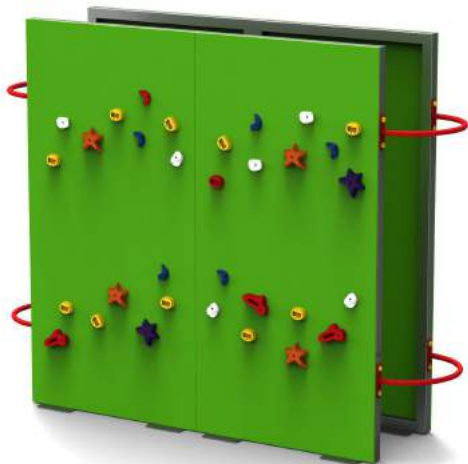

III TREPA MOUNTAIN NEO III REF. ES050

ZONA DE JUEGO SEGURA

ROCÓDROMO MECANOVA NEO REF. ES090

3832X3000X3000 MM

DE 3 A 14 AÑOS

HIC= 1300 MM

ZONA DE JUEGO SEGURA

TREPA NEO REF. TRNEO1004

960X700X2000 MM

DE 3 A 14 AÑOS

HIC= 1800 MM

ZONA DE JUEGO SEGURA

TREPA PLUS NEO REF. TRNEO1005

2000X1960X2000 MM

DE 3 A 14 AÑOS

HIC= 1800 MM