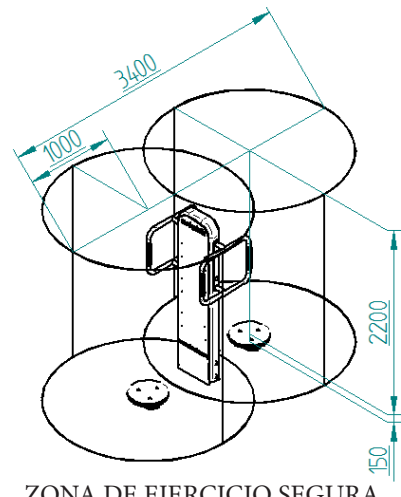

ZONA DE EJERCICIO SEGURA

III PRESS INFERIOR III REF. FIT002

1050X450X2000 MM

PERSONAS DE TALLA SUPERIOR A 1,40 M

HIC= 580 MM

ZONA DE EJERCICIO SEGURA

III PLATO BOHELER III REF. FIT003

1750X750X1800 MM

PERSONAS DE TALLA SUPERIOR A 1,40 M

HIC= 150 MM

ZONA DE EJERCICIO SEGURA

III PECTORALES III REF. FIT004

775X680X2000 MM

PERSONAS DE TALLA SUPERIOR A 1,40 M

HIC= 500 MM

ZONA DE EJERCICIO SEGURA