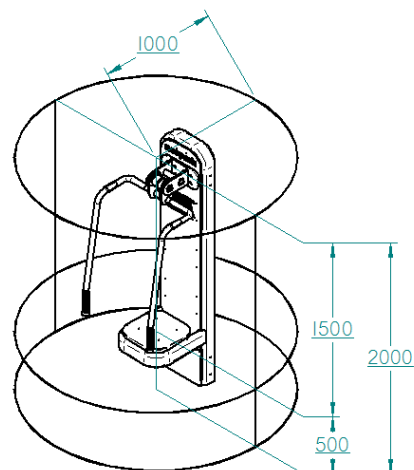

ZONA DE EJERCICIO SEGURA

III PRESS INFERIOR III REF. FIT002

1050X450X2000 MM

PERSONAS DE TALLA SUPERIOR A 1,40 M

HIC= 580 MM

ZONA DE EJERCICIO SEGURA

III PLATO BOHELER III REF. FIT003

1750X750X1800 MM

PERSONAS DE TALLA SUPERIOR A 1,40 M

HIC= 150 MM

ZONA DE EJERCICIO SEGURA

III PECTORALES III REF. FIT004

775X680X2000 MM

PERSONAS DE TALLA SUPERIOR A 1,40 M

HIC= 500 MM

ZONA DE EJERCICIO SEGURA

III CICLOELÍPTICA III REF. FIT005

1200X590X1650 MM

PERSONAS DE TALLA SUPERIOR A 1,40 M

HIC= 300 MM

ZONA DE EJERCICIO SEGURA

III SURFFER III REF. FIT006

915X890X1500 MM

PERSONAS DE TALLA SUPERIOR A 1,40 M