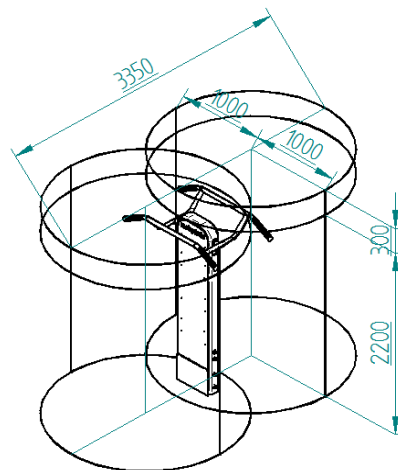

ZONA DE EJERCICIO SEGURA

III SPINNING III REF. FIT010

1075X540X1100 MM

PERSONAS DE TALLA SUPERIOR A 1,40 M

HIC= 800 MM

ZONA DE EJERCICIO SEGURA

III GEMELOS III REF. FIT011

920X810X1500 MM

PERSONAS DE TALLA SUPERIOR A 1,40 M

HIC= 0 MM

ZONA DE EJERCICIO SEGURA

III DOMINADAS III REF. FIT012

1190X650X2100 MM

PERSONAS DE TALLA SUPERIOR A 1,40 M

HIC= 0 MM

ZONA DE EJERCICIO SEGURA