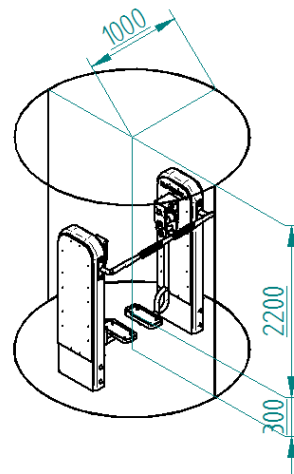

HIC= 500 MM

ZONA DE EJERCICIO SEGURA

III RUNNER III REF. FIT007

1340X675X1500 MM

PERSONAS DE TALLA SUPERIOR A 1,40 M

HIC= 300 MM

ZONA DE EJERCICIO SEGURA

III ROTADOR III REF. FIT008

720X450X2000 MM

PERSONAS DE TALLA SUPERIOR A 1,40 M

HIC= 0 MM

ZONA DE EJERCICIO SEGURA

III SKATER STEP III REF. FIT009

1150X750X1800 MM

PERSONAS DE TALLA SUPERIOR A 1,40 M

HIC= 150 MM

ZONA DE EJERCICIO SEGURA

III SPINNING III REF. FIT010

1075X540X1100 MM

PERSONAS DE TALLA SUPERIOR A 1,40 M

HIC= 800 MM

ZONA DE EJERCICIO SEGURA

III GEMELOS III REF. FIT011

920X810X1500 MM