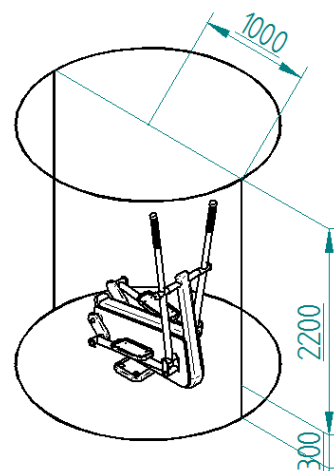

PERSONAS DE TALLA SUPERIOR A 1,40 M

HIC= 150 MM

ZONA DE EJERCICIO SEGURA

III PECTORALES III REF. FIT004

775X680X2000 MM

PERSONAS DE TALLA SUPERIOR A 1,40 M

HIC= 500 MM

ZONA DE EJERCICIO SEGURA

III CICLOELÍPTICA III REF. FIT005

1200X590X1650 MM

PERSONAS DE TALLA SUPERIOR A 1,40 M

HIC= 300 MM

ZONA DE EJERCICIO SEGURA

III SURFFER III REF. FIT006

915X890X1500 MM

PERSONAS DE TALLA SUPERIOR A 1,40 M

HIC= 500 MM

ZONA DE EJERCICIO SEGURA

III RUNNER III REF. FIT007

1340X675X1500 MM

PERSONAS DE TALLA SUPERIOR A 1,40 M

HIC= 300 MM

ZONA DE EJERCICIO SEGURA

III ROTADOR III REF. FIT008

720X450X2000 MM

PERSONAS DE TALLA SUPERIOR A 1,40 M

HIC= 0 MM

ZONA DE EJERCICIO SEGURA

III SKATER STEP III REF. FIT009

1150X750X1800 MM

PERSONAS DE TALLA SUPERIOR A 1,40 M

HIC= 150 MM