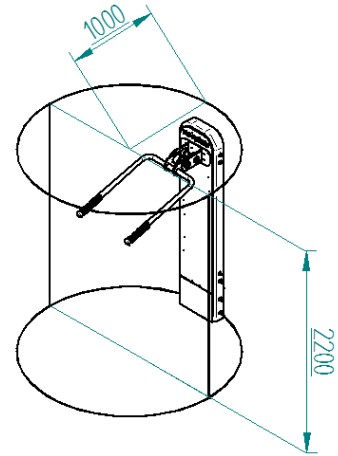

HDPE

**TORNILLERÍA
INOXIDABLE
PROTEGIDA**

**SISTEMA
ANTIVANDÁLICO**

**EN
16630
CERTIFICADO**

III PRESS SUPERIOR III REF. FIT001

1320X640X2000 MM

PERSONAS DE TALLA SUPERIOR A 1,40 M

HIC= 0 MM

ZONA DE EJERCICIO SEGURA

III PRESS INFERIOR III REF. FIT002

1050X450X2000 MM

PERSONAS DE TALLA SUPERIOR A 1,40 M

HIC= 580 MM

ZONA DE EJERCICIO SEGURA

III PLATO BOHELER III REF. FIT003

1750X750X1800 MM

PERSONAS DE TALLA SUPERIOR A 1,40 M

HIC= 150 MM

ZONA DE EJERCICIO SEGURA

III PECTORALES III REF. FIT004

775X680X2000 MM

PERSONAS DE TALLA SUPERIOR A 1,40 M

HIC= 500 MM

ZONA DE EJERCICIO SEGURA