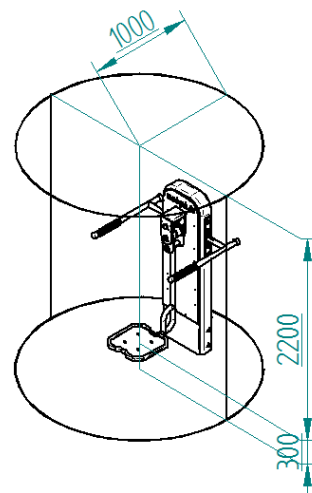

PERSONAS DE TALLA SUPERIOR A 1,40 M

HIC= 150 MM

ZONA DE EJERCICIO SEGURA

III PECTORALES III REF. FIT004

775X680X2000 MM

PERSONAS DE TALLA SUPERIOR A 1,40 M

HIC= 500 MM

ZONA DE EJERCICIO SEGURA

III CICLOELÍPTICA III REF. FIT005

1200X590X1650 MM

PERSONAS DE TALLA SUPERIOR A 1,40 M

HIC= 300 MM

ZONA DE EJERCICIO SEGURA

III SURFFER III REF. FIT006

915X890X1500 MM

PERSONAS DE TALLA SUPERIOR A 1,40 M

HIC= 500 MM

ZONA DE EJERCICIO SEGURA

III RUNNER III REF. FIT007

1340X675X1500 MM

PERSONAS DE TALLA SUPERIOR A 1,40 M

HIC= 300 MM

ZONA DE EJERCICIO SEGURA

III ROTADOR III REF. FIT008

720X450X2000 MM

PERSONAS DE TALLA SUPERIOR A 1,40 M

HIC= 0 MM

ZONA DE EJERCICIO SEGURA

III SKATER STEP III REF. FIT009

1150X750X1800 MM

PERSONAS DE TALLA SUPERIOR A 1,40 M

HIC= 150 MM