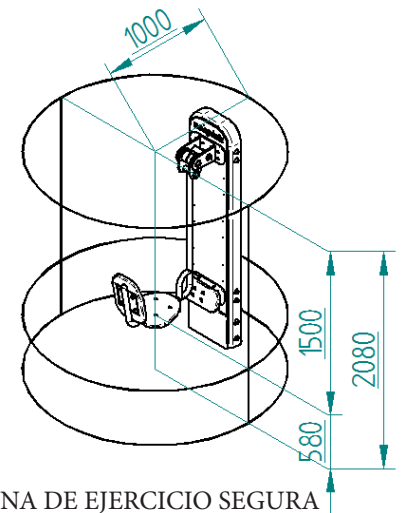

ZONA DE EJERCICIO SEGURA

III PRESS INFERIOR III REF. FIT002

1050X450X2000 MM

PERSONAS DE TALLA SUPERIOR A 1,40 M

HIC= 580 MM

ZONA DE EJERCICIO SEGURA

III PLATO BOHELER III REF. FIT003

1750X750X1800 MM

PERSONAS DE TALLA SUPERIOR A 1,40 M

HIC= 150 MM

ZONA DE EJERCICIO SEGURA

III PECTORALES III REF. FIT004

775X680X2000 MM

PERSONAS DE TALLA SUPERIOR A 1,40 M

HIC= 500 MM

ZONA DE EJERCICIO SEGURA