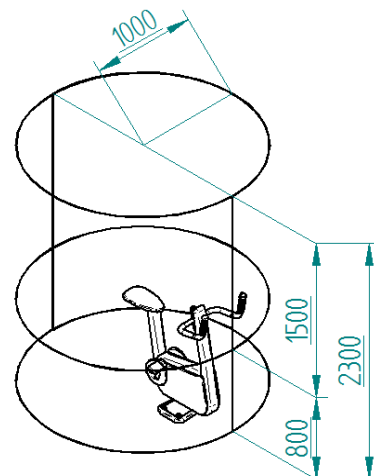

720X450X2000 MM

PERSONAS DE TALLA SUPERIOR A 1,40 M

HIC= 0 MM

ZONA DE EJERCICIO SEGURA

III SKATER STEP III REF. FIT009

1150X750X1800 MM

PERSONAS DE TALLA SUPERIOR A 1,40 M

HIC= 150 MM

ZONA DE EJERCICIO SEGURA

III SPINNING III REF. FIT010

1075X540X1100 MM

PERSONAS DE TALLA SUPERIOR A 1,40 M

HIC= 800 MM

ZONA DE EJERCICIO SEGURA

III GEMELOS III REF. FIT011

920X810X1500 MM

PERSONAS DE TALLA SUPERIOR A 1,40 M

HIC= 0 MM

ZONA DE EJERCICIO SEGURA

III DOMINADAS III REF. FIT012

1190X650X2100 MM

PERSONAS DE TALLA SUPERIOR A 1,40 M

HIC= 0 MM

ZONA DE EJERCICIO SEGURA