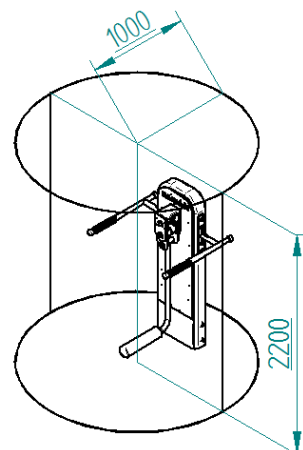

720X450X2000 MM

PERSONAS DE TALLA SUPERIOR A 1,40 M

HIC= 0 MM

ZONA DE EJERCICIO SEGURA

III SKATER STEP III REF. FIT009

1150X750X1800 MM

PERSONAS DE TALLA SUPERIOR A 1,40 M

HIC= 150 MM

ZONA DE EJERCICIO SEGURA

III SPINNING III REF. FIT010

1075X540X1100 MM

PERSONAS DE TALLA SUPERIOR A 1,40 M

HIC= 800 MM

ZONA DE EJERCICIO SEGURA

III GEMELOS III REF. FIT011

920X810X1500 MM

PERSONAS DE TALLA SUPERIOR A 1,40 M

HIC= 0 MM

ZONA DE EJERCICIO SEGURA

III DOMINADAS III REF. FIT012

1190X650X2100 MM

PERSONAS DE TALLA SUPERIOR A 1,40 M

HIC= 0 MM

ZONA DE EJERCICIO SEGURA