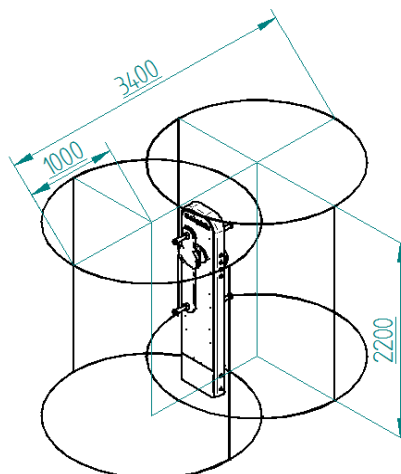

III CICLOELÍPTICA III REF. FIT005

1200X590X1650 MM

PERSONAS DE TALLA SUPERIOR A 1,40 M

HIC= 300 MM

ZONA DE EJERCICIO SEGURA

III SURFFER III REF. FIT006

915X890X1500 MM

PERSONAS DE TALLA SUPERIOR A 1,40 M

HIC= 500 MM

ZONA DE EJERCICIO SEGURA

III RUNNER III REF. FIT007

1340X675X1500 MM

PERSONAS DE TALLA SUPERIOR A 1,40 M

HIC= 300 MM

ZONA DE EJERCICIO SEGURA

III ROTADOR III REF. FIT008

720X450X2000 MM

PERSONAS DE TALLA SUPERIOR A 1,40 M

HIC= 0 MM

ZONA DE EJERCICIO SEGURA

III SKATER STEP III REF. FIT009

1150X750X1800 MM

PERSONAS DE TALLA SUPERIOR A 1,40 M

HIC= 150 MM

ZONA DE EJERCICIO SEGURA

III SPINNING III REF. FIT010

1075X540X1100 MM

PERSONAS DE TALLA SUPERIOR A 1,40 M

HIC= 800 MM

ZONA DE EJERCICIO SEGURA

III GEMELOS III REF. FIT011

920X810X1500 MM