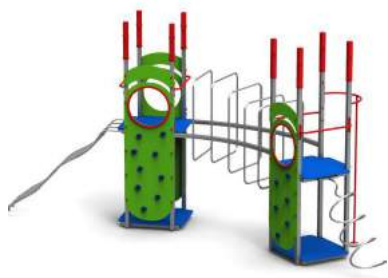

NOVA1004

NOVA1005

NOVA1006