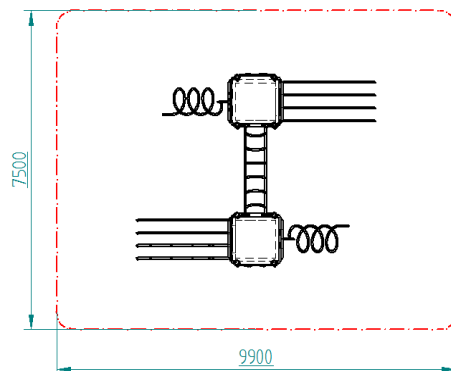

||| CONJUNTO NOVA ONE ||| REF. NOVA1001

5220X1700X4210 MM

DE 5 A 14 AÑOS

HIC= 1700 MM

ZONA DE JUEGO SEGURA

||| CONJUNTO NOVA TWO ||| REF. NOVA1002

5300X3300X4210 MM

DE 5 A 14 AÑOS

HIC= 1700 MM

ZONA DE JUEGO SEGURA

||| CONJUNTO NOVA THREE ||| REF. NOVA1003

5920X4420X4210 MM

DE 5 A 14 AÑOS

HIC= 2000 MM

ZONA DE JUEGO SEGURA

IIII CONJUNTO NOVA FOUR IIII REF. NOVA1004

8320X3760X4210 MM

DE 5 A 14 AÑOS

HIC= 2000 MM

ZONA DE JUEGO SEGURA

IIII CONJUNTO NOVA FIVE IIII REF. NOVA1005

8875X3825X4210 MM

DE 5 A 14 AÑOS

HIC= 2000 MM

ZONA DE JUEGO SEGURA

IIII CONJUNTO NOVA SIX IIII REF. NOVA1006

8750X7980X4210 MM

DE 5 A 14 AÑOS

HIC= 2000 MM

ZONA DE JUEGO SEGURA

NOVA1001

NOVA1002