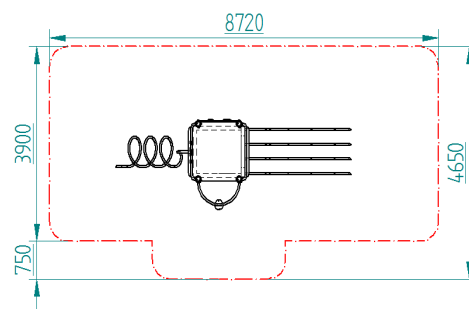

||| CONJUNTO NOVA ONE ||| REF. NOVA1001

5220X1700X4210 MM

DE 5 A 14 AÑOS

HIC= 1700 MM

ZONA DE JUEGO SEGURA

||| CONJUNTO NOVA TWO ||| REF. NOVA1002

5300X3300X4210 MM

DE 5 A 14 AÑOS

HIC= 1700 MM

ZONA DE JUEGO SEGURA

||| CONJUNTO NOVA THREE ||| REF. NOVA1003

5920X4420X4210 MM

DE 5 A 14 AÑOS

HIC= 2000 MM

ZONA DE JUEGO SEGURA

IIII CONJUNTO NOVA FOUR IIII REF. NOVA1004

8320X3760X4210 MM

DE 5 A 14 AÑOS

HIC= 2000 MM

ZONA DE JUEGO SEGURA

IIII CONJUNTO NOVA FIVE IIII REF. NOVA1005

8875X3825X4210 MM

DE 5 A 14 AÑOS

HIC= 2000 MM

ZONA DE JUEGO SEGURA

IIII CONJUNTO NOVA SIX IIII REF. NOVA1006

8750X7980X4210 MM

DE 5 A 14 AÑOS

HIC= 2000 MM

ZONA DE JUEGO SEGURA

NOVA1001

NOVA1002