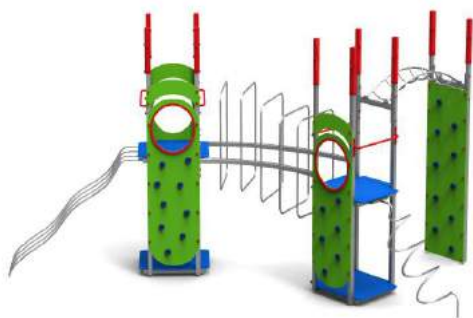

8320X3760X4210 MM

DE 5 A 14 AÑOS

HIC= 2000 MM

ZONA DE JUEGO SEGURA

IIII CONJUNTO NOVA FIVE IIII REF. NOVA1005

8875X3825X4210 MM

DE 5 A 14 AÑOS

HIC= 2000 MM

ZONA DE JUEGO SEGURA

IIII CONJUNTO NOVA SIX IIII REF. NOVA1006

8750X7980X4210 MM

DE 5 A 14 AÑOS

HIC= 2000 MM

ZONA DE JUEGO SEGURA

NOVA1001

NOVA1002