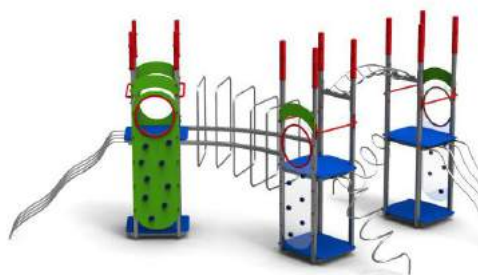

IIII CONJUNTO NOVA SIX IIII REF. NOVA1006