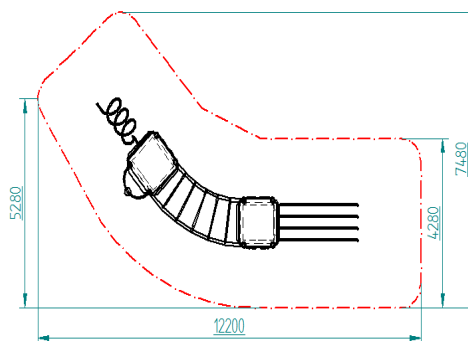

||| CONJUNTO NOVA ONE ||| REF. NOVA1001

5220X1700X4210 MM

DE 5 A 14 AÑOS

HIC= 1700 MM

ZONA DE JUEGO SEGURA

||| CONJUNTO NOVA TWO ||| REF. NOVA1002

5300X3300X4210 MM

DE 5 A 14 AÑOS

HIC= 1700 MM

ZONA DE JUEGO SEGURA

||| CONJUNTO NOVA THREE ||| REF. NOVA1003

5920X4420X4210 MM

DE 5 A 14 AÑOS

HIC= 2000 MM

ZONA DE JUEGO SEGURA

IIII CONJUNTO NOVA FOUR IIII REF. NOVA1004

8320X3760X4210 MM

DE 5 A 14 AÑOS

HIC= 2000 MM

ZONA DE JUEGO SEGURA

IIII CONJUNTO NOVA FIVE IIII REF. NOVA1005

8875X3825X4210 MM

DE 5 A 14 AÑOS

HIC= 2000 MM

ZONA DE JUEGO SEGURA

IIII CONJUNTO NOVA SIX IIII REF. NOVA1006

8750X7980X4210 MM

DE 5 A 14 AÑOS

HIC= 2000 MM

ZONA DE JUEGO SEGURA

NOVA1001

NOVA1002