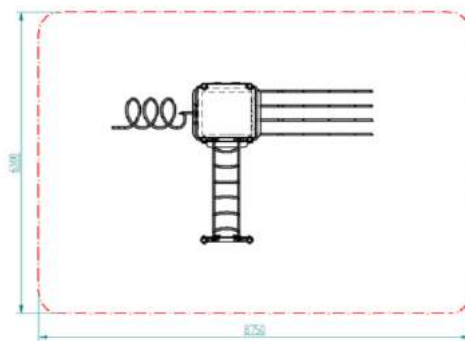

||| CONJUNTO NOVA ONE ||| REF. NOVA1001

5220X1700X4210 MM

DE 5 A 14 AÑOS

HIC= 1700 MM

ZONA DE JUEGO SEGURA

||| CONJUNTO NOVA TWO ||| REF. NOVA1002

5300X3300X4210 MM

DE 5 A 14 AÑOS

HIC= 1700 MM

ZONA DE JUEGO SEGURA

||| CONJUNTO NOVA THREE ||| REF. NOVA1003

5920X4420X4210 MM

DE 5 A 14 AÑOS

HIC= 2000 MM

ZONA DE JUEGO SEGURA

IIII CONJUNTO NOVA FOUR IIII REF. NOVA1004

8320X3760X4210 MM

DE 5 A 14 AÑOS

HIC= 2000 MM

ZONA DE JUEGO SEGURA

IIII CONJUNTO NOVA FIVE IIII REF. NOVA1005

8875X3825X4210 MM

DE 5 A 14 AÑOS

HIC= 2000 MM

ZONA DE JUEGO SEGURA

IIII CONJUNTO NOVA SIX IIII REF. NOVA1006

8750X7980X4210 MM

DE 5 A 14 AÑOS

HIC= 2000 MM

ZONA DE JUEGO SEGURA

NOVA1001

NOVA1002