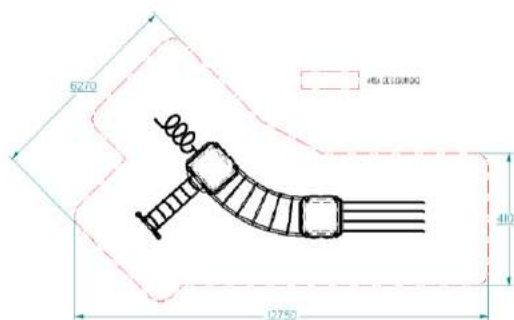

||| CONJUNTO NOVA ONE ||| REF. NOVA1001

5220X1700X4210 MM

DE 5 A 14 AÑOS

HIC= 1700 MM

ZONA DE JUEGO SEGURA

||| CONJUNTO NOVA TWO ||| REF. NOVA1002

5300X3300X4210 MM

DE 5 A 14 AÑOS

HIC= 1700 MM

ZONA DE JUEGO SEGURA

||| CONJUNTO NOVA THREE ||| REF. NOVA1003

5920X4420X4210 MM

DE 5 A 14 AÑOS

HIC= 2000 MM

ZONA DE JUEGO SEGURA

IIII CONJUNTO NOVA FOUR IIII REF. NOVA1004

8320X3760X4210 MM

DE 5 A 14 AÑOS

HIC= 2000 MM

ZONA DE JUEGO SEGURA

IIII CONJUNTO NOVA FIVE IIII REF. NOVA1005

8875X3825X4210 MM

DE 5 A 14 AÑOS

HIC= 2000 MM

ZONA DE JUEGO SEGURA

IIII CONJUNTO NOVA SIX IIII REF. NOVA1006

8750X7980X4210 MM

DE 5 A 14 AÑOS

HIC= 2000 MM

ZONA DE JUEGO SEGURA

NOVA1001

NOVA1002