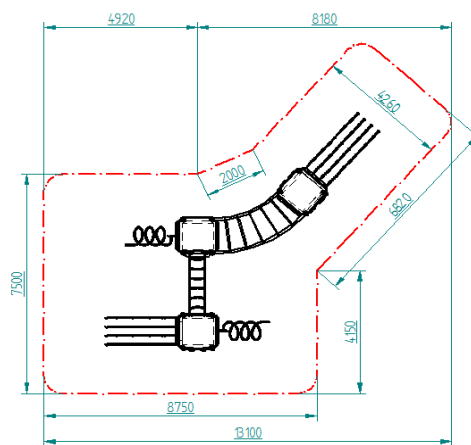

8320X3760X4210 MM

DE 5 A 14 AÑOS

HIC= 2000 MM

ZONA DE JUEGO SEGURA

IIII CONJUNTO NOVA FIVE IIII REF. NOVA1005

8875X3825X4210 MM

DE 5 A 14 AÑOS

HIC= 2000 MM

ZONA DE JUEGO SEGURA

IIII CONJUNTO NOVA SIX IIII REF. NOVA1006

8750X7980X4210 MM

DE 5 A 14 AÑOS

HIC= 2000 MM

ZONA DE JUEGO SEGURA

NOVA1001

NOVA1002