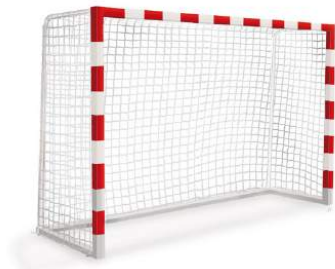

ED1001

STB1000

PM1001

PM1002

PM1003