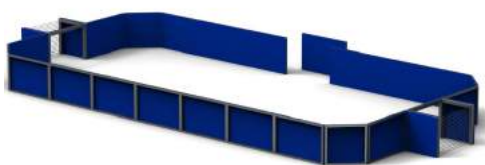

Serie Sport

Los elementos deportivos que fabrica Neopark se caracterizan por su durabilidad y resistencia, combinando materiales clásicos como el acero con plásticos técnicos de última generación, que destacan por su capacidad para absorber impactos.

Nuestras pistas multideporte cuentan con un diseño modular único, creando un cerramiento continuo que impide cualquier tipo de atrapamiento, evitando lesiones de todo tipo.

||| CANASTA MONOPOSTE ||| REF. ED1000

||| PORTERÍA FÚTBOL SALA ||| REF. ED1001

||| STREETBALL ||| REF. STB1000

III MULTISPORT 12X6 III REF. PM1001

DIMENSIONES

III MULTISPORT 22X11 III REF. PM1002

DIMENSIONES

III MULTISPORT 32X16 III REF. PM1003