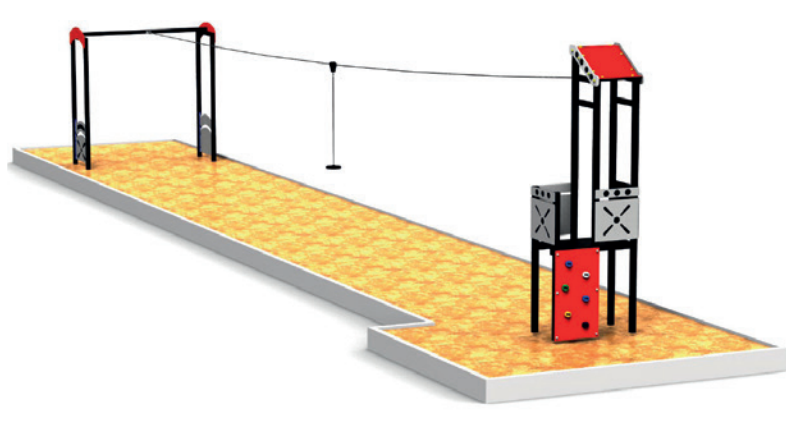

Tirolina Neo

8.950€