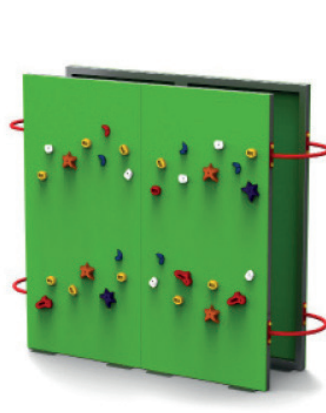

Rocódromo Neo
3x2 m

4.990€

¡Creamos espacios para disfrutar!