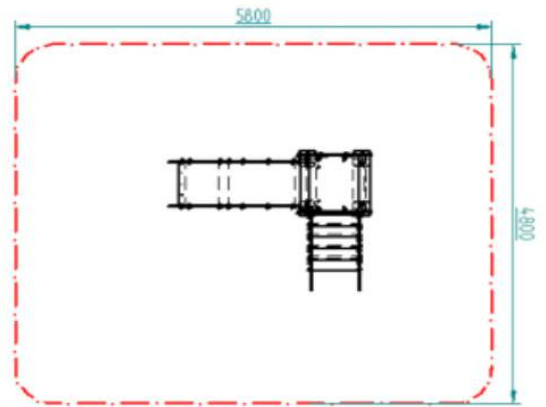

## III CONJUNTO MERCURIO III REF. EC01000

2400X1800X3320 MM

DE 2 A 8 AÑOS

HIC= 1000 MM

ZONA DE JUEGO SEGURA

## III CONJUNTO MARTE III REF. EC01001

3770X2470X3320 MM

DE 2 A 8 AÑOS

HIC= 1293 MM

ZONA DE JUEGO SEGURA

## CONJUNTO JÚPITER REF. EC01003

3500X2500X3320 MM

DE 2 A 8 AÑOS

HIC= 1000 MM

ZONA DE JUEGO SEGURA

## CONJUNTO VENUS REF. EC01004

4980X3500X3320 MM

DE 2 A 8 AÑOS

HIC= 1350 MM

ZONA DE JUEGO SEGURA