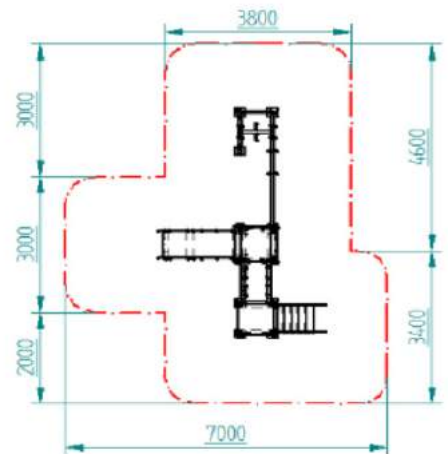

## III CONJUNTO MERCURIO III REF. EC01000

2400X1800X3320 MM

DE 2 A 8 AÑOS

HIC= 1000 MM

ZONA DE JUEGO SEGURA

## CONJUNTO JÚPITER REF. EC01003

3500X2500X3320 MM

DE 2 A 8 AÑOS

HIC= 1000 MM

ZONA DE JUEGO SEGURA

## CONJUNTO VENUS REF. EC01004

4980X3500X3320 MM

DE 2 A 8 AÑOS

HIC= 1350 MM

ZONA DE JUEGO SEGURA

## CONJUNTO SATURNO REF. EC01005

6050X4060X3320 MM

DE 2 A 8 AÑOS

HIC= 1350 MM

ZONA DE JUEGO SEGURA

**ECO1000**

**ECO1001**

**ECO1002**