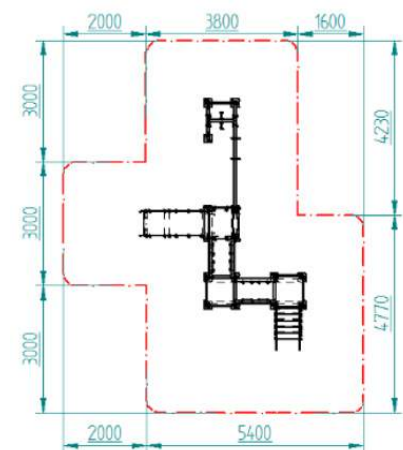

## III CONJUNTO MERCURIO III REF. EC01000

2400X1800X3320 MM

DE 2 A 8 AÑOS

HIC= 1000 MM

ZONA DE JUEGO SEGURA

## CONJUNTO JÚPITER REF. EC01003

3500X2500X3320 MM

DE 2 A 8 AÑOS

HIC= 1000 MM

ZONA DE JUEGO SEGURA

## CONJUNTO VENUS REF. EC01004

4980X3500X3320 MM

DE 2 A 8 AÑOS

HIC= 1350 MM

ZONA DE JUEGO SEGURA

## CONJUNTO SATURNO REF. EC01005

6050X4060X3320 MM

DE 2 A 8 AÑOS

HIC= 1350 MM

ZONA DE JUEGO SEGURA

**ECO1000**

**ECO1001**

**ECO1002**