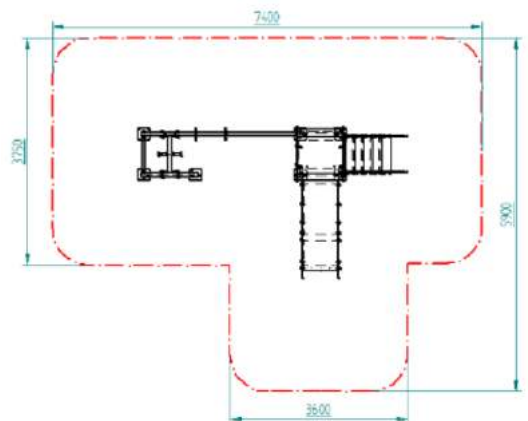

## III CONJUNTO PLUTÓN III REF. EC01002

3400X2400X3320 MM

DE 2 A 8 AÑOS

HIC= 1350 MM

ZONA DE JUEGO SEGURA

## CONJUNTO JÚPITER REF. EC01003

3500X2500X3320 MM

DE 2 A 8 AÑOS

HIC= 1000 MM

ZONA DE JUEGO SEGURA

## CONJUNTO VENUS REF. EC01004

4980X3500X3320 MM

DE 2 A 8 AÑOS

HIC= 1350 MM

ZONA DE JUEGO SEGURA

## CONJUNTO SATURNO REF. EC01005

6050X4060X3320 MM

DE 2 A 8 AÑOS

HIC= 1350 MM

ZONA DE JUEGO SEGURA

**ECO1000**

**ECO1001**

**ECO1002**