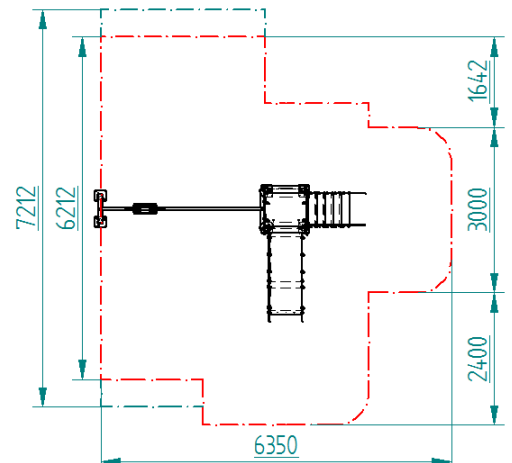

## III CONJUNTO MARTE III REF. EC01001

3770X2470X3320 MM

DE 2 A 8 AÑOS

HIC= 1293 MM

ZONA DE JUEGO SEGURA

## III CONJUNTO PLUTÓN III REF. EC01002

3400X2400X3320 MM

DE 2 A 8 AÑOS

HIC= 1350 MM

ZONA DE JUEGO SEGURA

## CONJUNTO JÚPITER REF. EC01003

3500X2500X3320 MM

DE 2 A 8 AÑOS

HIC= 1000 MM

ZONA DE JUEGO SEGURA

## CONJUNTO VENUS REF. EC01004

4980X3500X3320 MM

DE 2 A 8 AÑOS

HIC= 1350 MM

ZONA DE JUEGO SEGURA