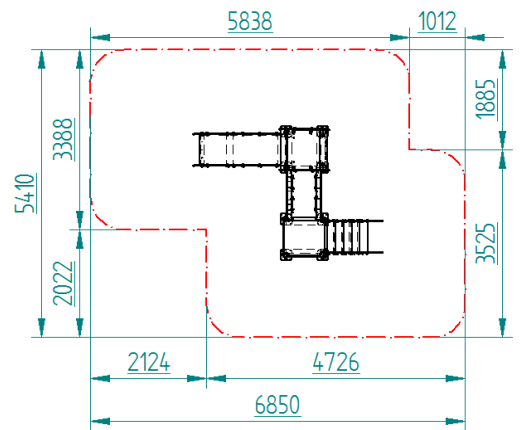

## III CONJUNTO PLUTÓN III REF. EC01002

3400X2400X3320 MM

DE 2 A 8 AÑOS

HIC= 1350 MM

ZONA DE JUEGO SEGURA

## CONJUNTO JÚPITER REF. EC01003

3500X2500X3320 MM

DE 2 A 8 AÑOS

HIC= 1000 MM

ZONA DE JUEGO SEGURA

## CONJUNTO VENUS REF. EC01004

4980X3500X3320 MM

DE 2 A 8 AÑOS

HIC= 1350 MM

ZONA DE JUEGO SEGURA

## CONJUNTO SATURNO REF. EC01005

6050X4060X3320 MM

DE 2 A 8 AÑOS

HIC= 1350 MM

ZONA DE JUEGO SEGURA

**ECO1000**

**ECO1001**

**ECO1002**