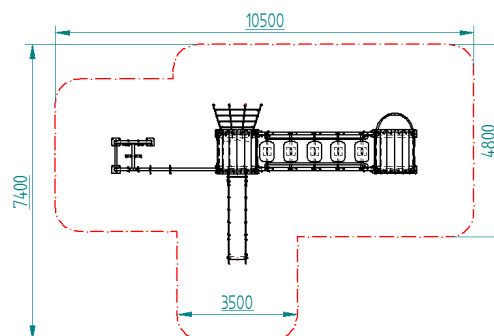

6700X3960X3200 MM

DE 3 A 11 AÑOS

HIC= 1500 MM

ZONA DE JUEGO SEGURA

||| CONJUNTO HÉRCULES ||| REF. FJ01005

5000X3960X3200 MM

DE 3 A 11 AÑOS

HIC= 1500 MM

ZONA DE JUEGO SEGURA

||| CONJUNTO PEGASO ||| REF. FJ01006

7500X3960X3200 MM

DE 3 A 11 AÑOS

HIC= 1500 MM

ZONA DE JUEGO SEGURA

||| CONJUNTO FENIX ||| REF. FJ01007

5575X4200X3200 MM

DE 3 A 11 AÑOS

HIC= 1500 MM

ZONA DE JUEGO SEGURA

||| CONJUNTO BOREAL ||| REF. FJ01008

6670X5575X3200 MM

DE 3 A 11 AÑOS

HIC= 1500 MM

ZONA DE JUEGO SEGURA

||| CONJUNTO AQUALUM ||| REF. FJ01009

5000X4700X3200 MM

DE 3 A 11 AÑOS

HIC= 1500 MM

ZONA DE JUEGO SEGURA

III CONJUNTO AUSTRAL III REF. FJ01010

7500X4700X3200 MM

DE 3 A 11 AÑOS