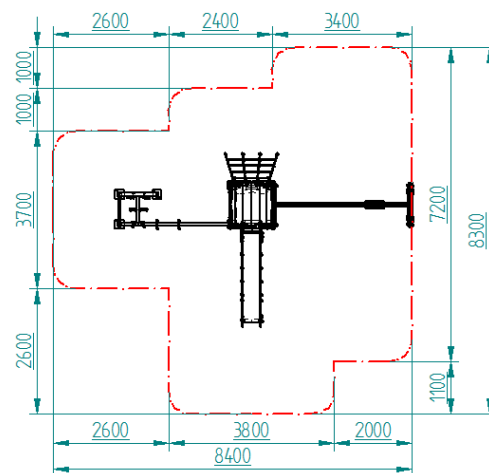

6700X3960X3200 MM

DE 3 A 11 AÑOS

HIC= 1500 MM

ZONA DE JUEGO SEGURA

||| CONJUNTO HÉRCULES ||| REF. FJ01005

5000X3960X3200 MM

DE 3 A 11 AÑOS

HIC= 1500 MM

ZONA DE JUEGO SEGURA

||| CONJUNTO PEGASO ||| REF. FJ01006

7500X3960X3200 MM

DE 3 A 11 AÑOS

HIC= 1500 MM

ZONA DE JUEGO SEGURA

||| CONJUNTO FENIX ||| REF. FJ01007

5575X4200X3200 MM