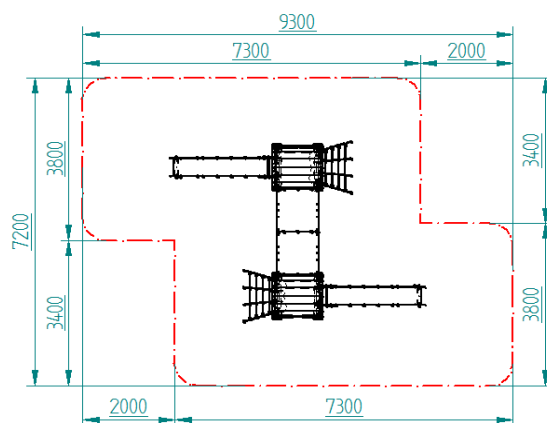

6700X3960X3200 MM

DE 3 A 11 AÑOS

HIC= 1500 MM

ZONA DE JUEGO SEGURA

||| CONJUNTO HÉRCULES ||| REF. FJ01005

5000X3960X3200 MM

DE 3 A 11 AÑOS

HIC= 1500 MM

ZONA DE JUEGO SEGURA

||| CONJUNTO PEGASO ||| REF. FJ01006

7500X3960X3200 MM

DE 3 A 11 AÑOS

HIC= 1500 MM

ZONA DE JUEGO SEGURA

||| CONJUNTO FENIX ||| REF. FJ01007

5575X4200X3200 MM

DE 3 A 11 AÑOS

HIC= 1500 MM

ZONA DE JUEGO SEGURA

||| CONJUNTO BOREAL ||| REF. FJ01008

6670X5575X3200 MM

DE 3 A 11 AÑOS

HIC= 1500 MM

ZONA DE JUEGO SEGURA

||| CONJUNTO AQUALUM ||| REF. FJ01009

5000X4700X3200 MM

DE 3 A 11 AÑOS

HIC= 1500 MM

ZONA DE JUEGO SEGURA

III CONJUNTO AUSTRAL III REF. FJ01010

7500X4700X3200 MM

DE 3 A 11 AÑOS