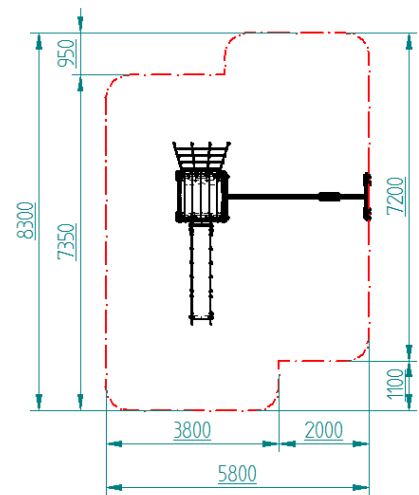

III CONJUNTO ARIES III REF. FJ01002