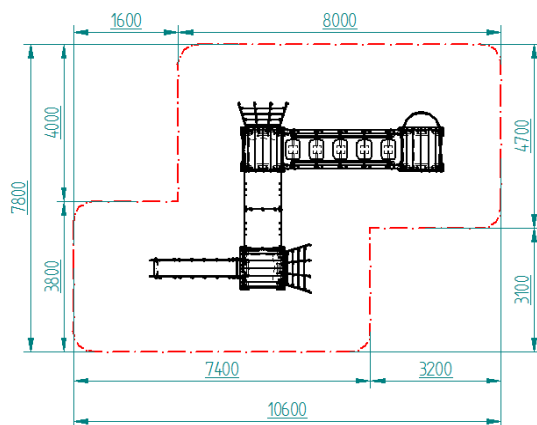

||| CONJUNTO AQUALUM ||| REF. FJ01009

5000X4700X3200 MM

DE 3 A 11 AÑOS

HIC= 1500 MM

ZONA DE JUEGO SEGURA

III CONJUNTO AUSTRAL III REF. FJ01010

7500X4700X3200 MM

DE 3 A 11 AÑOS

HIC= 1500 MM

ZONA DE JUEGO SEGURA

III CONJUNTO THELEMA III REF. FJ01011

5000X4775X3200 MM

DE 3 A 11 AÑOS

HIC= 1500 MM

ZONA DE JUEGO SEGURA

III CONJUNTO SERSEAL III REF. FJ01012

7250X7200X3200 MM

DE 3 A 11 AÑOS

HIC= 1500 MM

ZONA DE JUEGO SEGURA

FJ01001

FJ01002

FJ01003

FJ01004