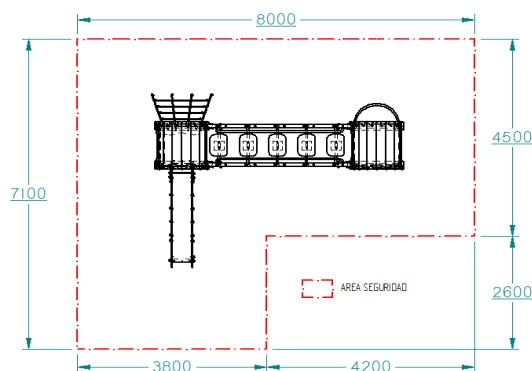

6700X3960X3200 MM

DE 3 A 11 AÑOS

HIC= 1500 MM

ZONA DE JUEGO SEGURA

||| CONJUNTO HÉRCULES ||| REF. FJ01005

5000X3960X3200 MM

DE 3 A 11 AÑOS

HIC= 1500 MM

ZONA DE JUEGO SEGURA

||| CONJUNTO PEGASO ||| REF. FJ01006

7500X3960X3200 MM

DE 3 A 11 AÑOS

HIC= 1500 MM

ZONA DE JUEGO SEGURA

||| CONJUNTO FENIX ||| REF. FJ01007

5575X4200X3200 MM

DE 3 A 11 AÑOS

HIC= 1500 MM

ZONA DE JUEGO SEGURA

||| CONJUNTO BOREAL ||| REF. FJ01008

6670X5575X3200 MM

DE 3 A 11 AÑOS

HIC= 1500 MM

ZONA DE JUEGO SEGURA

HIC= 1500 MM

ZONA DE JUEGO SEGURA

III CONJUNTO THELEMA III REF. FJ01011

5000X4775X3200 MM

DE 3 A 11 AÑOS

HIC= 1500 MM

ZONA DE JUEGO SEGURA

III CONJUNTO SERSEAL III REF. FJ01012