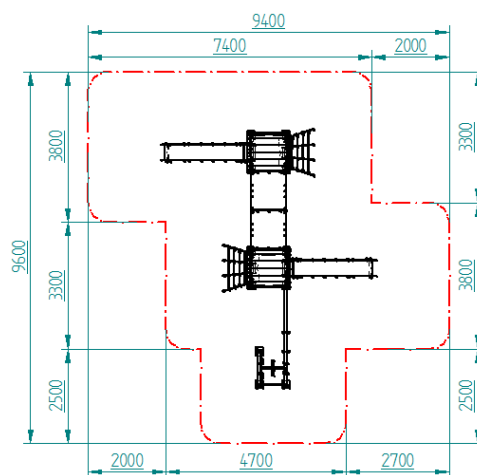

ZONA DE JUEGO SEGURA

||| CONJUNTO PEGASO ||| REF. FJ01006

7500X3960X3200 MM

DE 3 A 11 AÑOS

HIC= 1500 MM

ZONA DE JUEGO SEGURA

||| CONJUNTO FENIX ||| REF. FJ01007

5575X4200X3200 MM

DE 3 A 11 AÑOS

HIC= 1500 MM

ZONA DE JUEGO SEGURA

||| CONJUNTO BOREAL ||| REF. FJ01008

6670X5575X3200 MM

DE 3 A 11 AÑOS

HIC= 1500 MM

ZONA DE JUEGO SEGURA

||| CONJUNTO AQUALUM ||| REF. FJ01009

5000X4700X3200 MM

DE 3 A 11 AÑOS

HIC= 1500 MM

ZONA DE JUEGO SEGURA

III CONJUNTO AUSTRAL III REF. FJ01010

7500X4700X3200 MM

DE 3 A 11 AÑOS

HIC= 1500 MM

ZONA DE JUEGO SEGURA

III CONJUNTO THELEMA III REF. FJ01011

5000X4775X3200 MM

DE 3 A 11 AÑOS

HIC= 1500 MM

ZONA DE JUEGO SEGURA

III CONJUNTO SERSEAL III REF. FJ01012