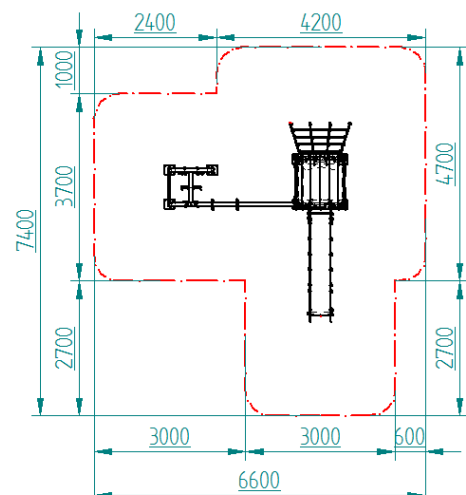

III CONJUNTO VIRGO III REF. FJ01003