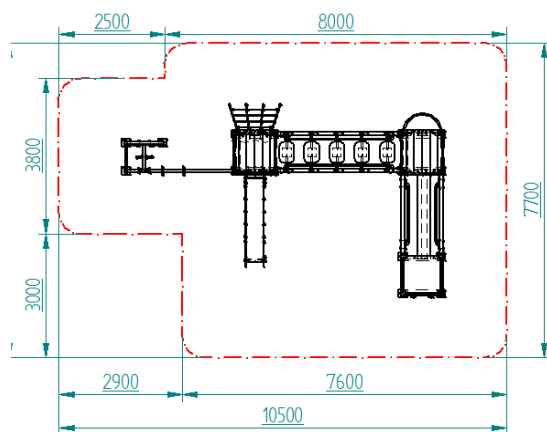

DE 3 A 11 AÑOS

HIC= 1500 MM

ZONA DE JUEGO SEGURA

||| CONJUNTO BOREAL ||| REF. FJ01008

6670X5575X3200 MM

DE 3 A 11 AÑOS

HIC= 1500 MM

ZONA DE JUEGO SEGURA

||| CONJUNTO AQUALUM ||| REF. FJ01009

5000X4700X3200 MM

DE 3 A 11 AÑOS

HIC= 1500 MM

ZONA DE JUEGO SEGURA

III CONJUNTO AUSTRAL III REF. FJ01010

7500X4700X3200 MM

DE 3 A 11 AÑOS

HIC= 1500 MM

ZONA DE JUEGO SEGURA

III CONJUNTO THELEMA III REF. FJ01011

5000X4775X3200 MM

DE 3 A 11 AÑOS

HIC= 1500 MM

ZONA DE JUEGO SEGURA

III CONJUNTO SERSEAL III REF. FJ01012

7250X7200X3200 MM

DE 3 A 11 AÑOS

HIC= 1500 MM

ZONA DE JUEGO SEGURA

FJ01001

FJ01002

FJ01003

FJ01004