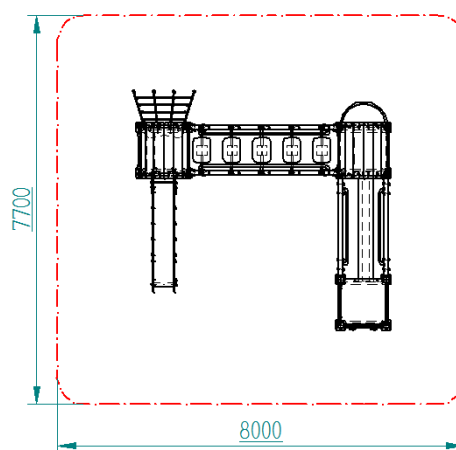

DE 3 A 11 AÑOS

HIC= 1500 MM

ZONA DE JUEGO SEGURA

||| CONJUNTO BOREAL ||| REF. FJ01008

6670X5575X3200 MM

DE 3 A 11 AÑOS

HIC= 1500 MM

ZONA DE JUEGO SEGURA

||| CONJUNTO AQUALUM ||| REF. FJ01009

5000X4700X3200 MM

DE 3 A 11 AÑOS

HIC= 1500 MM

ZONA DE JUEGO SEGURA

III CONJUNTO AUSTRAL III REF. FJ01010

7500X4700X3200 MM

DE 3 A 11 AÑOS

HIC= 1500 MM

ZONA DE JUEGO SEGURA

III CONJUNTO THELEMA III REF. FJ01011

5000X4775X3200 MM

DE 3 A 11 AÑOS

HIC= 1500 MM

ZONA DE JUEGO SEGURA

III CONJUNTO SERSEAL III REF. FJ01012

7250X7200X3200 MM

DE 3 A 11 AÑOS

HIC= 1500 MM

ZONA DE JUEGO SEGURA

FJ01001

FJ01002

FJ01003

FJ01004