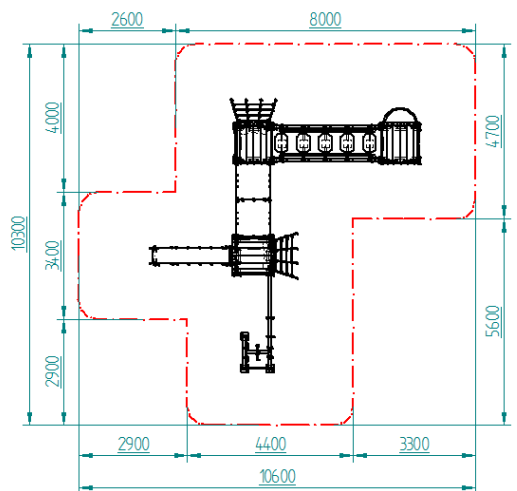

6700X3960X3200 MM

DE 3 A 11 AÑOS

HIC= 1500 MM

ZONA DE JUEGO SEGURA

||| CONJUNTO HÉRCULES ||| REF. FJ01005

5000X3960X3200 MM

DE 3 A 11 AÑOS

HIC= 1500 MM

||| CONJUNTO AQUALUM ||| REF. FJ01009

5000X4700X3200 MM

DE 3 A 11 AÑOS

HIC= 1500 MM

ZONA DE JUEGO SEGURA

III CONJUNTO AUSTRAL III REF. FJ01010

7500X4700X3200 MM

DE 3 A 11 AÑOS

HIC= 1500 MM

ZONA DE JUEGO SEGURA

III CONJUNTO THELEMA III REF. FJ01011

5000X4775X3200 MM

DE 3 A 11 AÑOS

HIC= 1500 MM

ZONA DE JUEGO SEGURA

III CONJUNTO SERSEAL III REF. FJ01012

7250X7200X3200 MM

DE 3 A 11 AÑOS

HIC= 1500 MM

ZONA DE JUEGO SEGURA

FJ01001

FJ01002

FJ01003

FJ01004